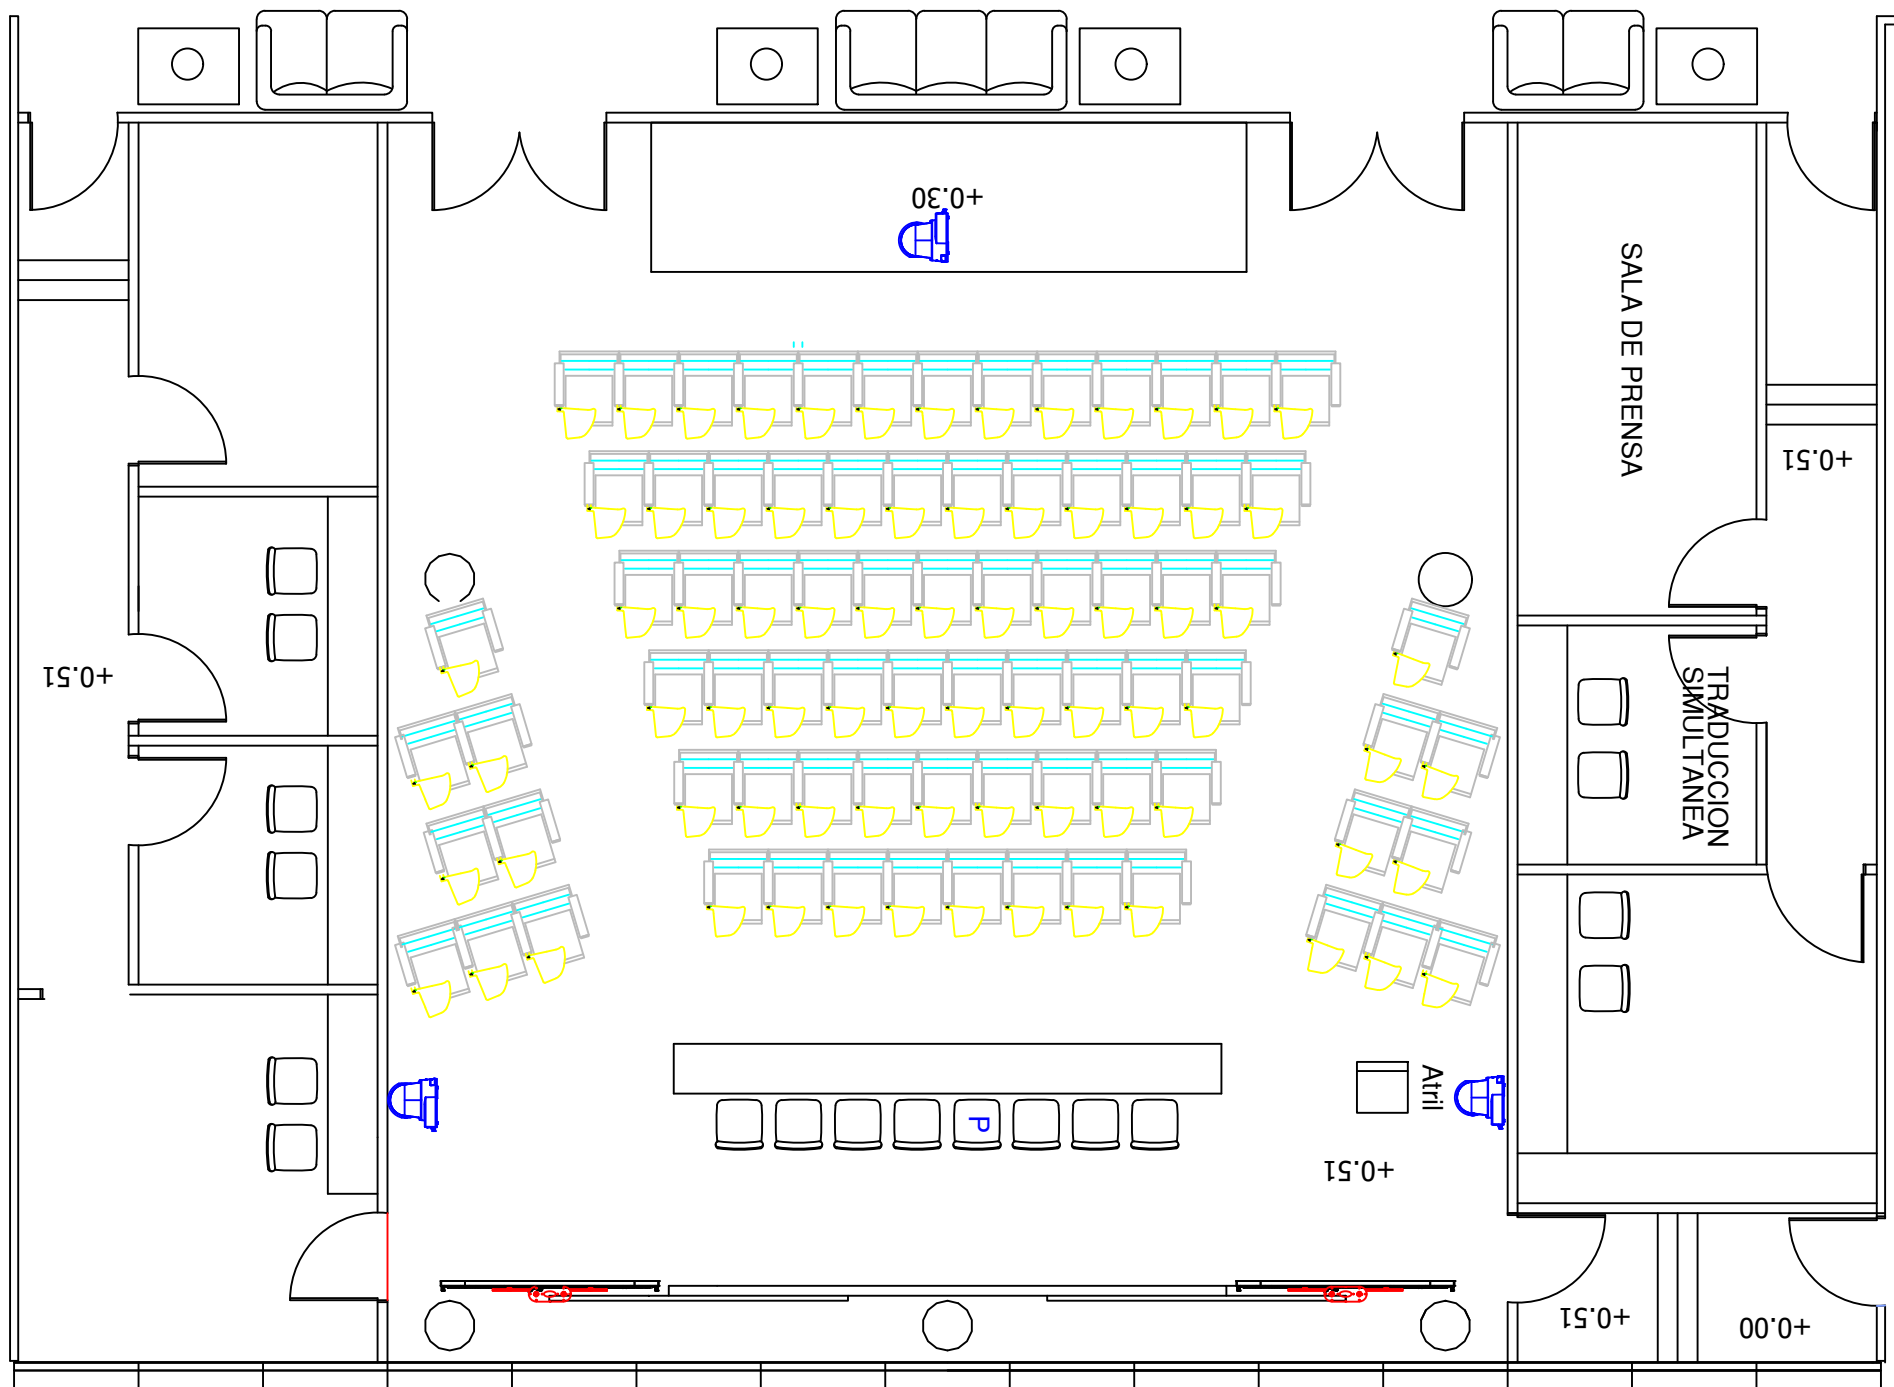

ANEXO V UBICACIÓN CÁMARAS Y MONITORES 98"

MONITOR 98" Y SOPORTE DE TECHO

CÁMARA PTZ