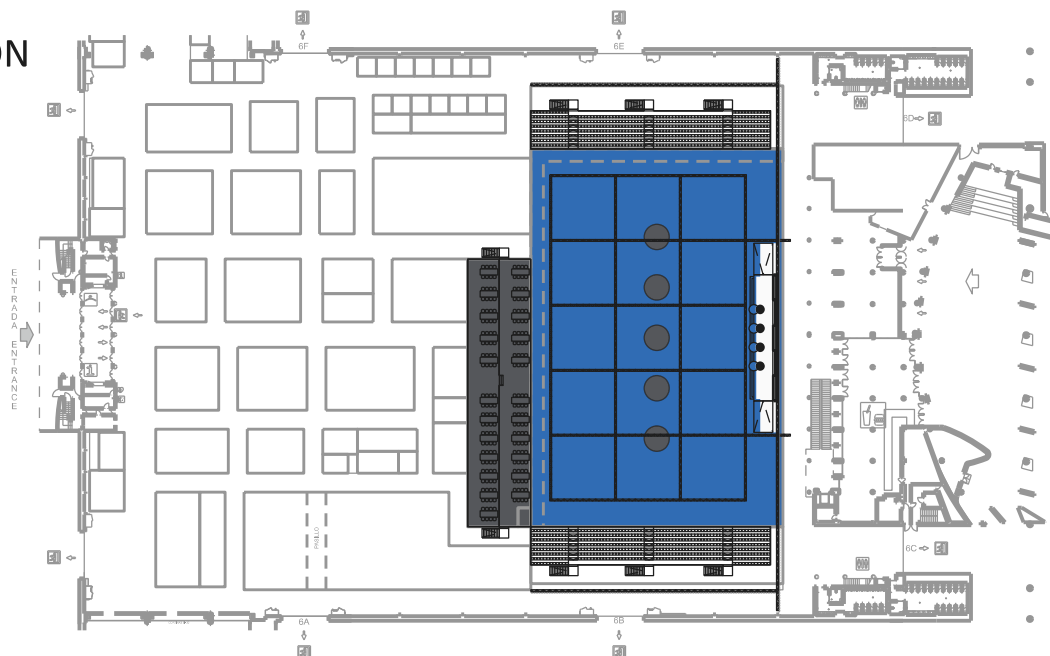

## UBICACIÓN

### MONTAJE:

- Vallas para Zona VIP y Gradas.

FERIA:	<b>WORLD DOG SHOW</b>	PROYECTO:	<b>Ring de Honor</b>
LOCALIZACIÓN:	Pabellón 6	PLANO:	Planta
ESCALA:	1/250	FECHA:	29-Jan-20
		VERSIÓN:	1