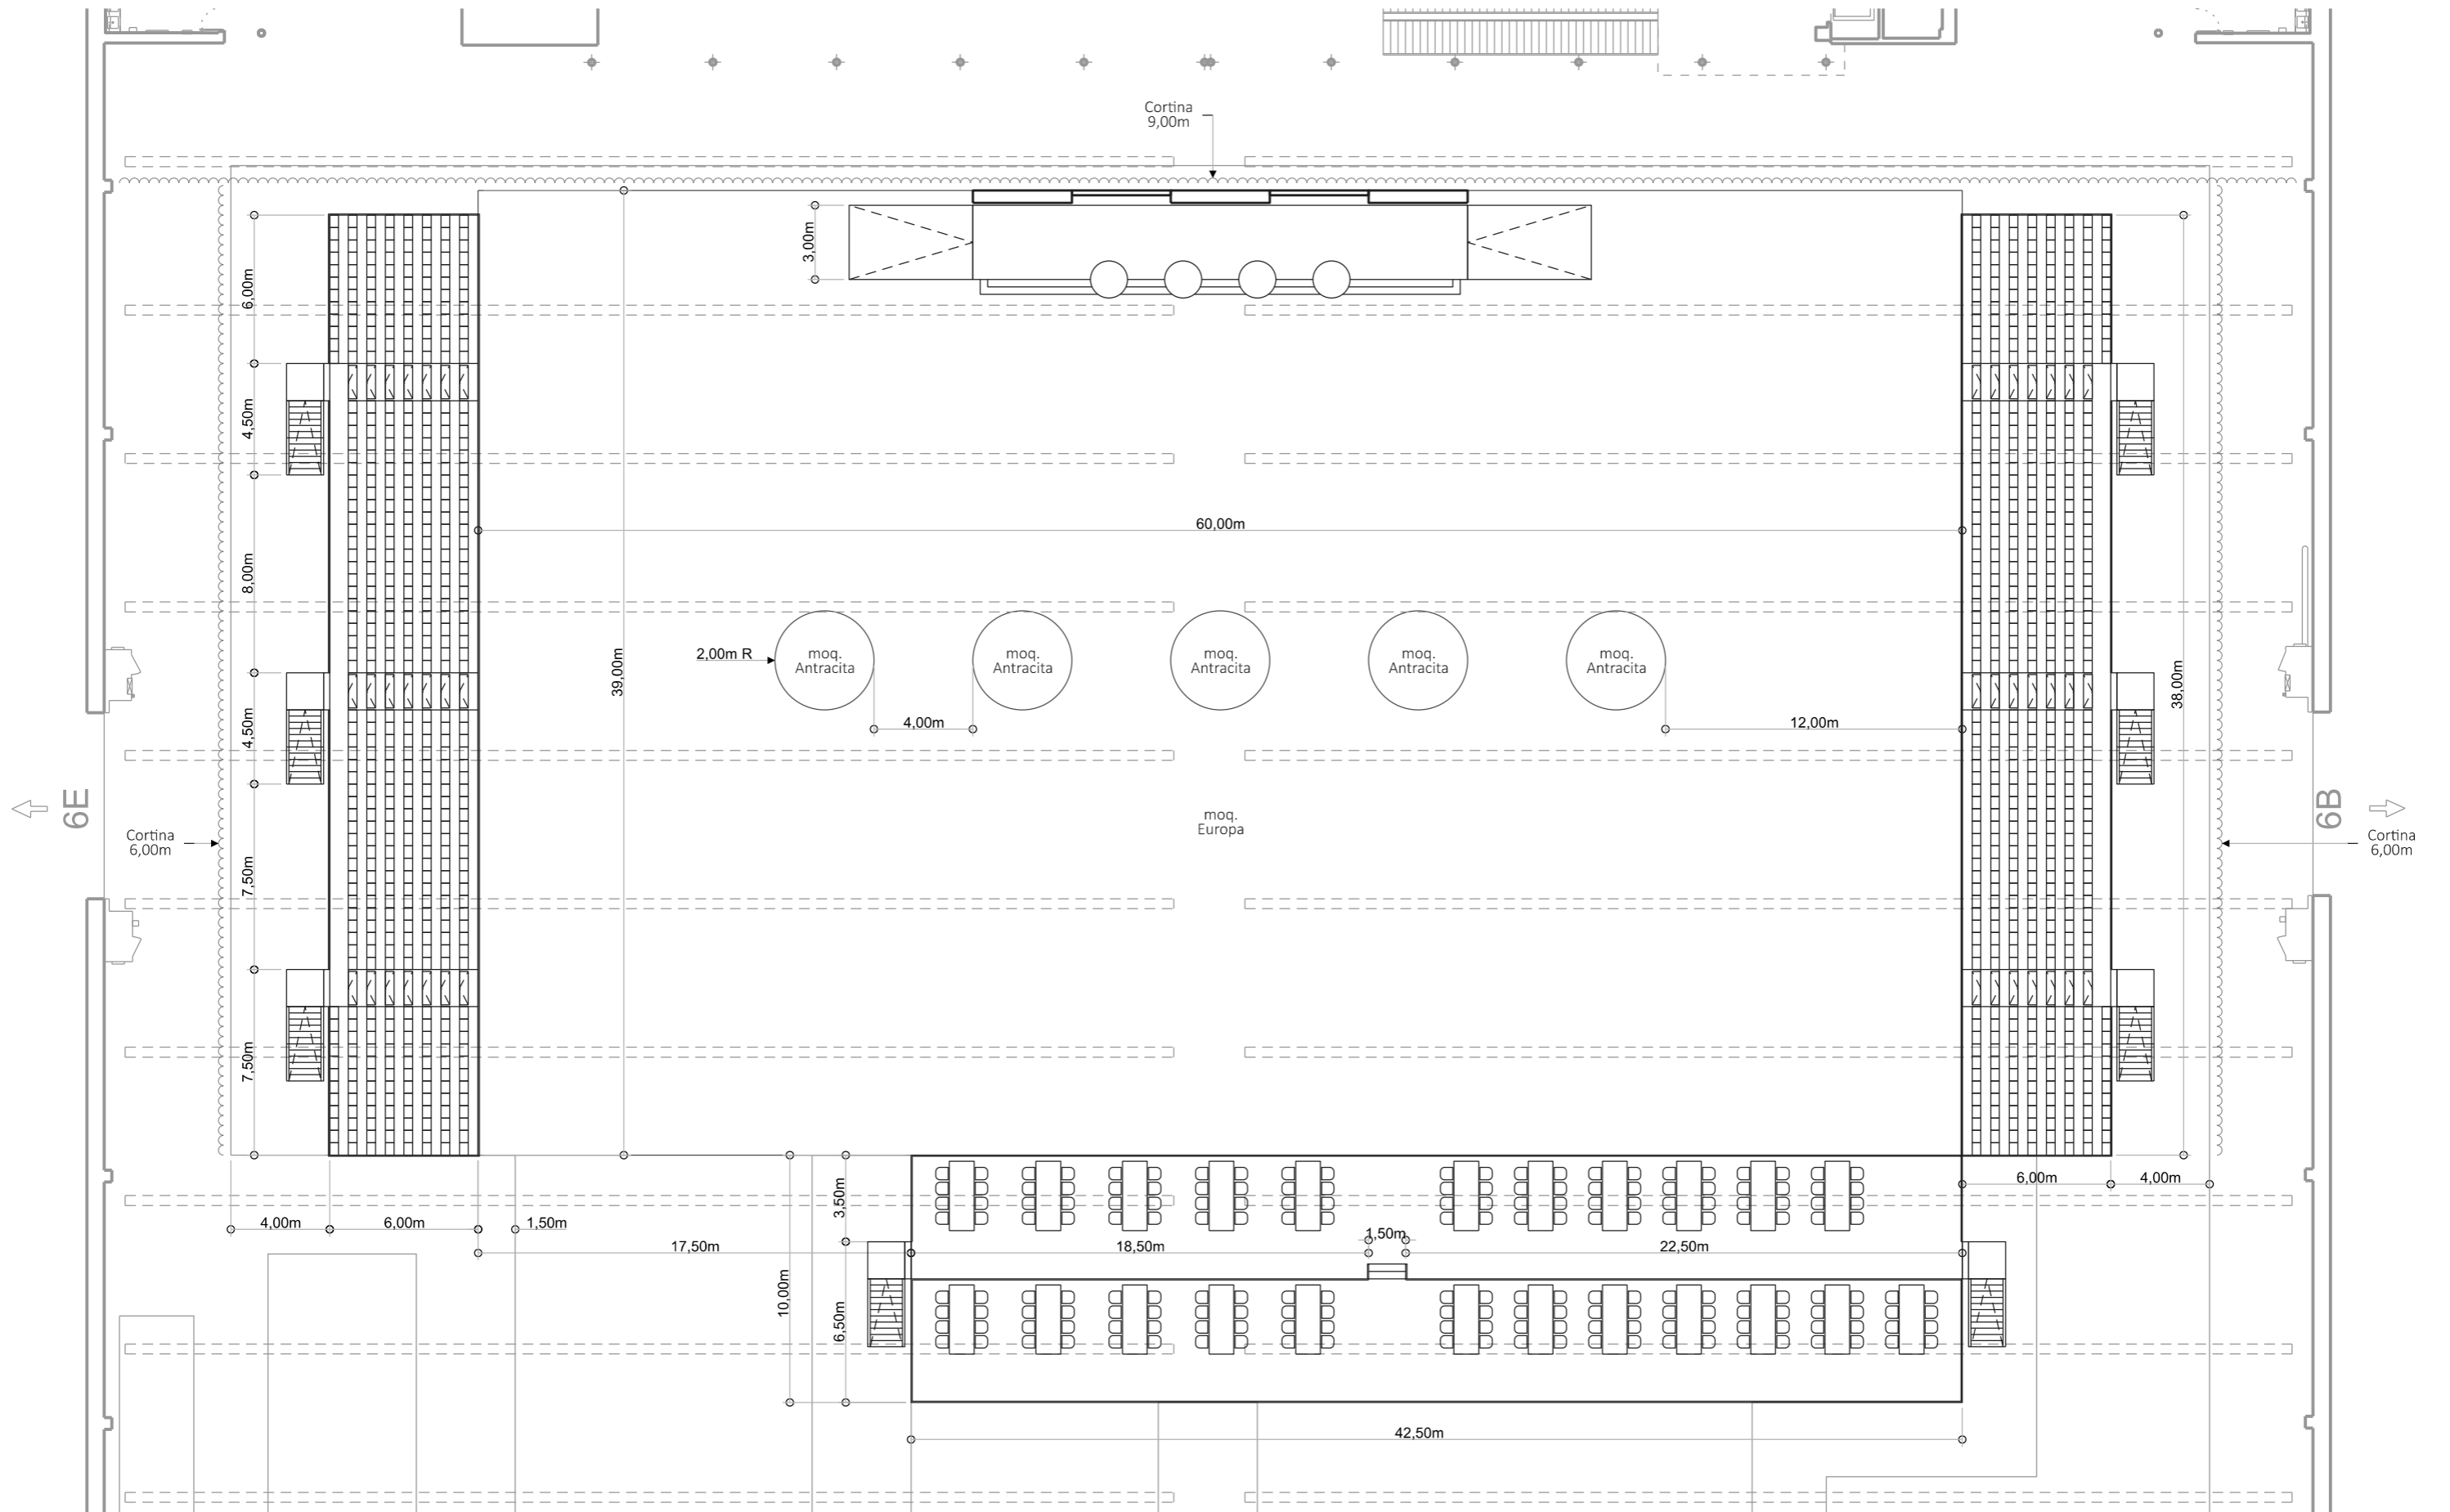

### RIGGING:

- Parrilla de truss a 9,00m de altura, para iluminación y sonido
- Estructura de truss en "U" a 9,00m de altura, para colgar cortinas
- Iluminación a determinar

### TAPICERÍA:

- Cortina negra de 9,00m de altura para hacer cerramiento detrás del escenario
- Cortina negra de 6,00m de altura para hacer cerramiento detrás de las gradas
- Entelado de las vallas en Zona VIP y Gradas

### OTROS:

- Gradas
- Escenario (tarima, trasera, etc)
- Audiovisuales
- Mobiliario (Zona VIP y Gradas)

FERIA:	<b>WORLD DOG SHOW</b>	PROYECTO:	<b>Ring de Honor</b>	HOJA Nº	<b>1</b>
LOCALIZACIÓN:	Pabellón 6	PLANO:	Ubicación & Rigging		
ESCALA:	1/600	FECHA:	29-Jan-20	VERSIÓN:	

FERIA:	<b>WORLD DOG SHOW</b>	PROYECTO:	<b>Ring de Honor</b>
LOCALIZACIÓN:	Pabellón 6	PLANO:	Planta
ESCALA:	1/250	FECHA:	29-Jan-20
		VERSIÓN:	1