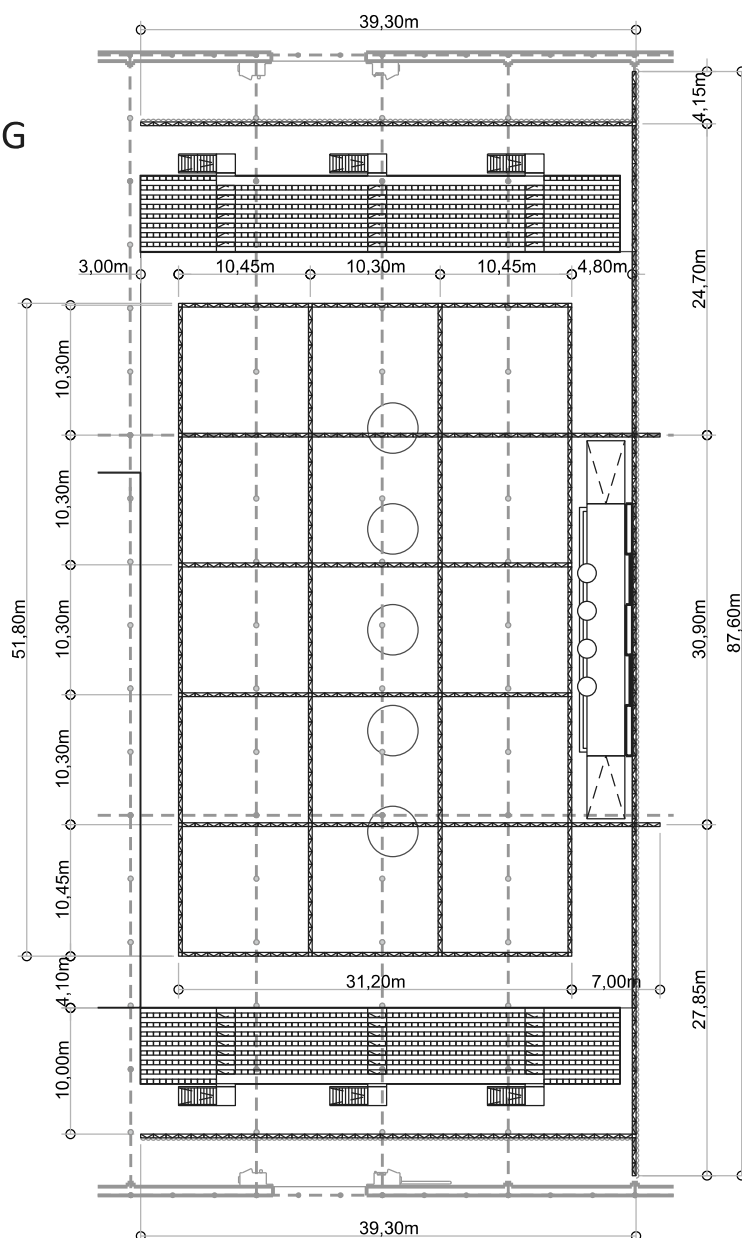

OTROS:

- Gradas
- Escenario (tarima, trasera, etc)
- Audiovisuales
- Mobiliario (Zona VIP y Gradas)

FERIA:	WORLD DOG SHOW	PROYECTO:	Ring de Honor	HOJA Nº	1	
LOCALIZACIÓN:	Pabellón 6	PLANO:	Ubicación & Rigging			
ESCALA:	1/600	FECHA:	29-Jan-20	VERSIÓN:		1