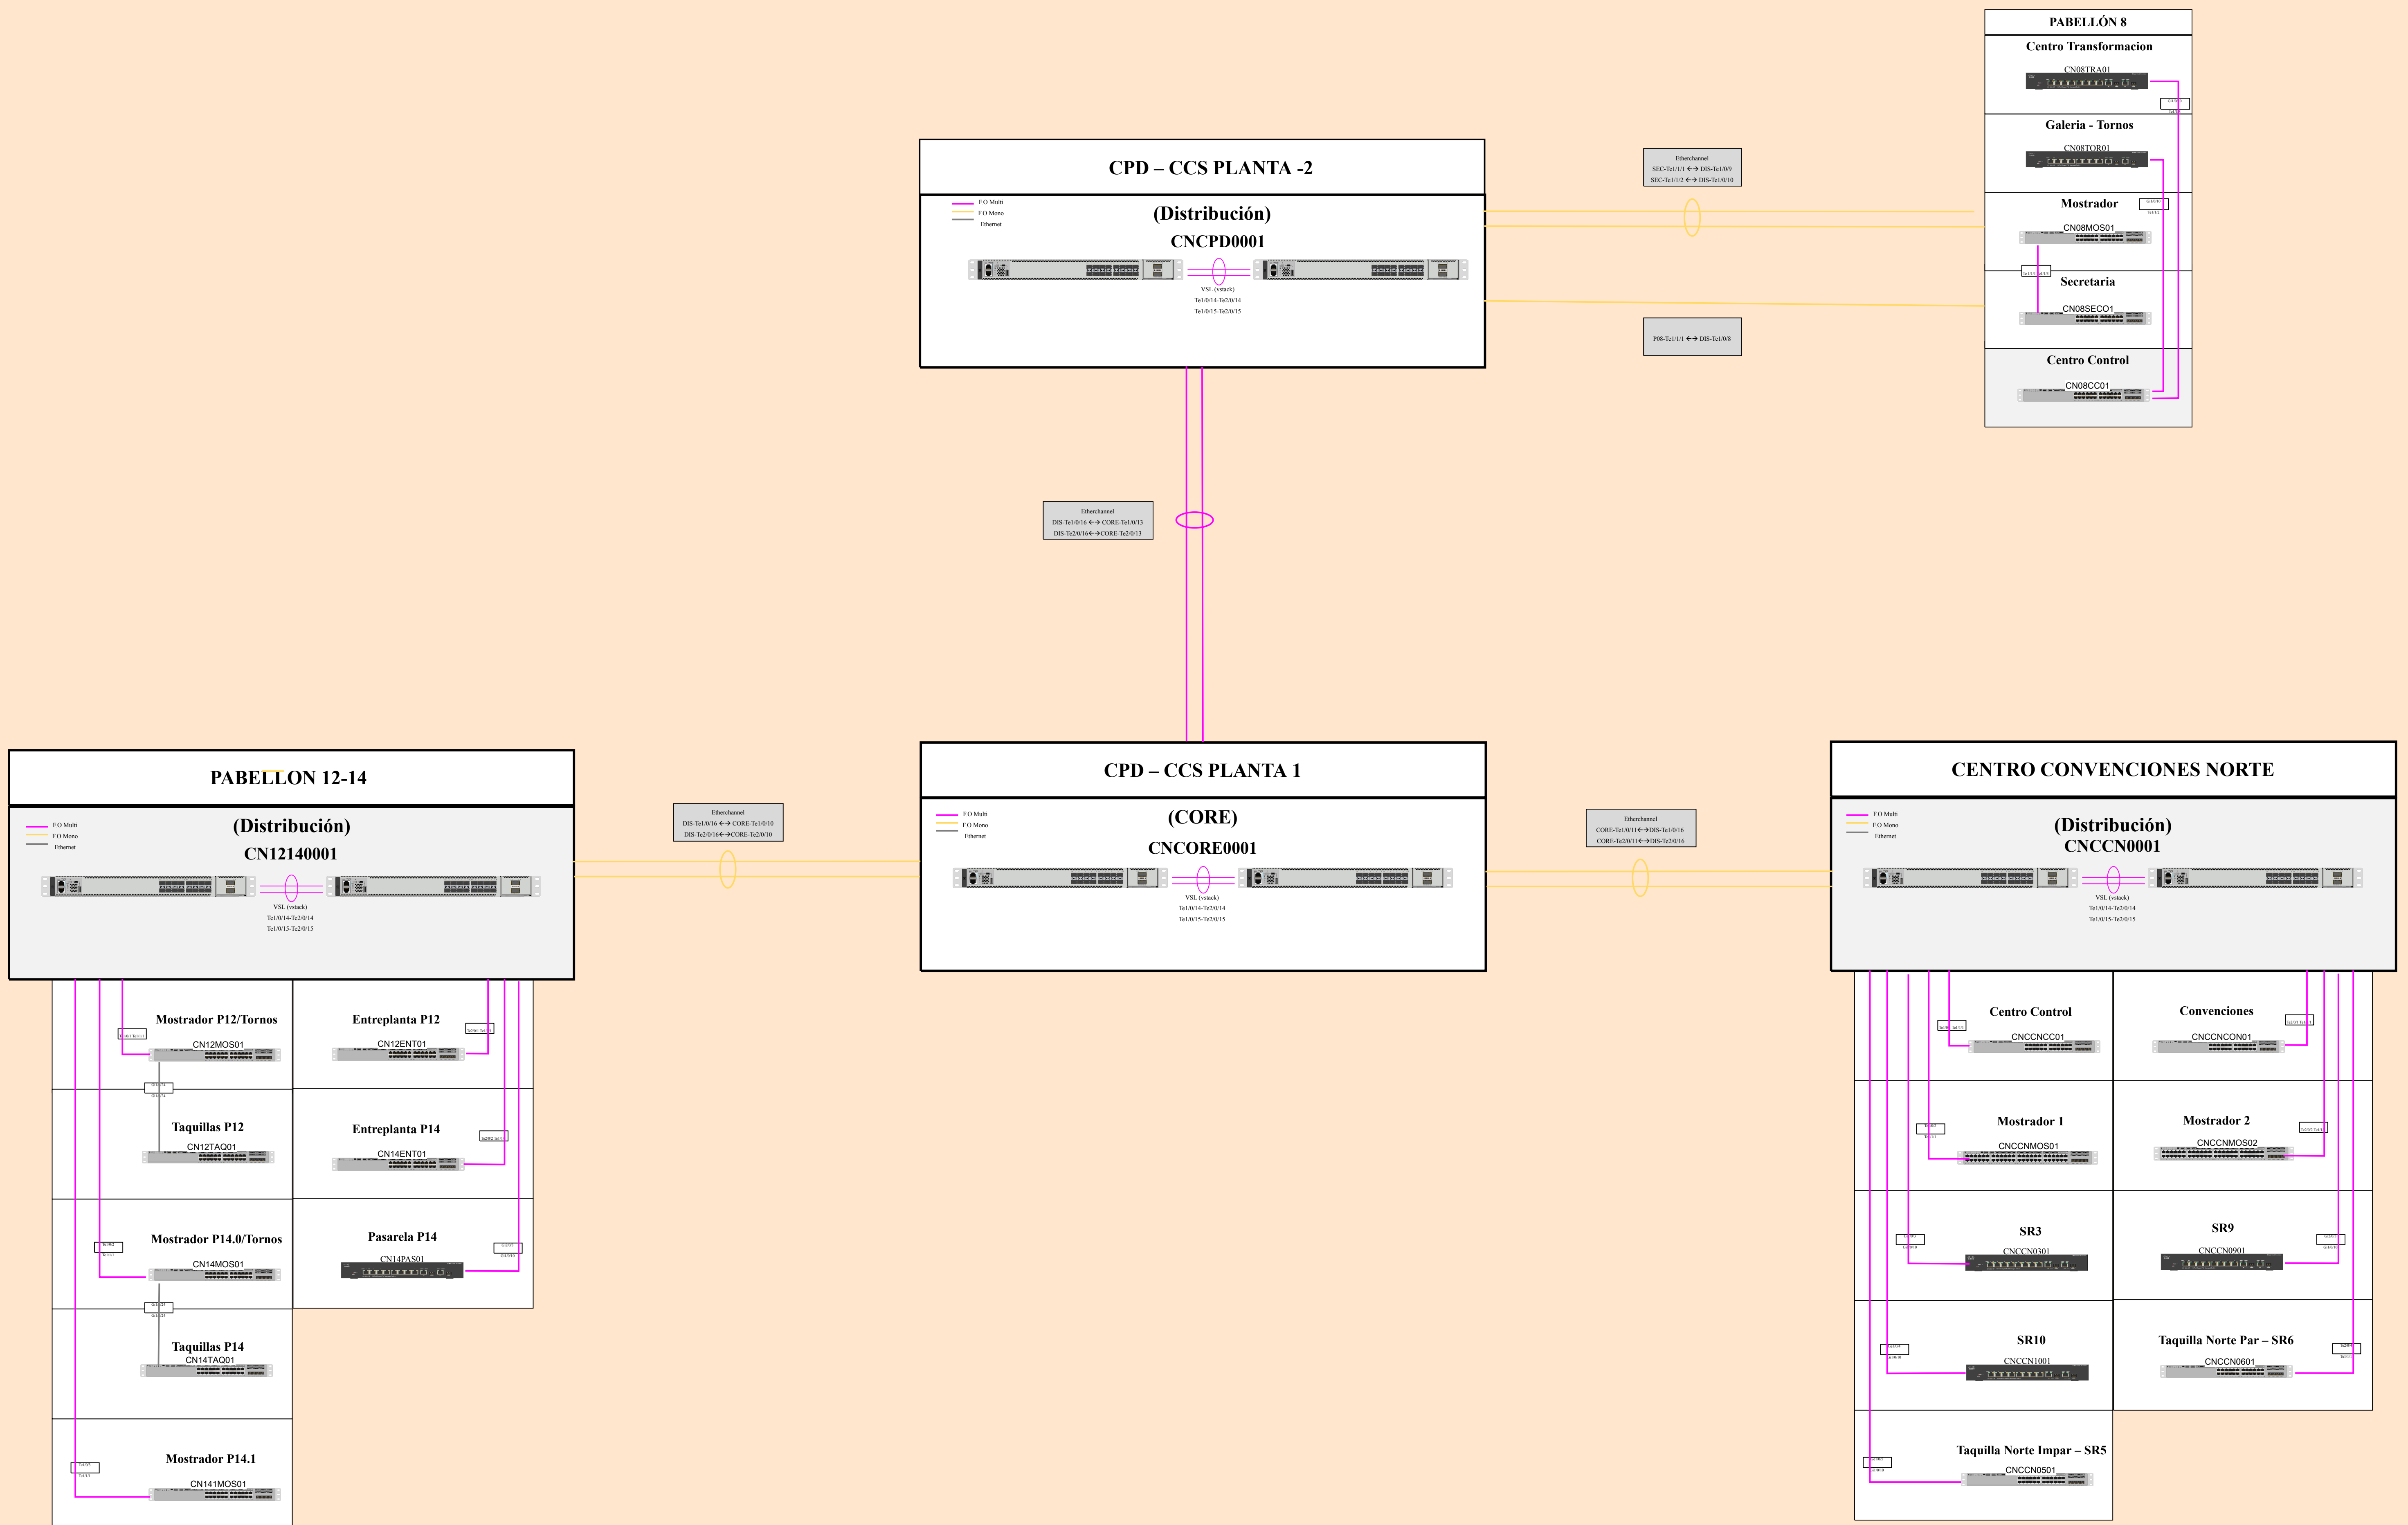

CORPORATE NETWORK PHYSICAL TOPOLOGY

IFEMA
Feria de Madrid

Project: Update Corporate Network

Fecha: 09/09/2020

Telecomunicaciones

Feria de Madrid