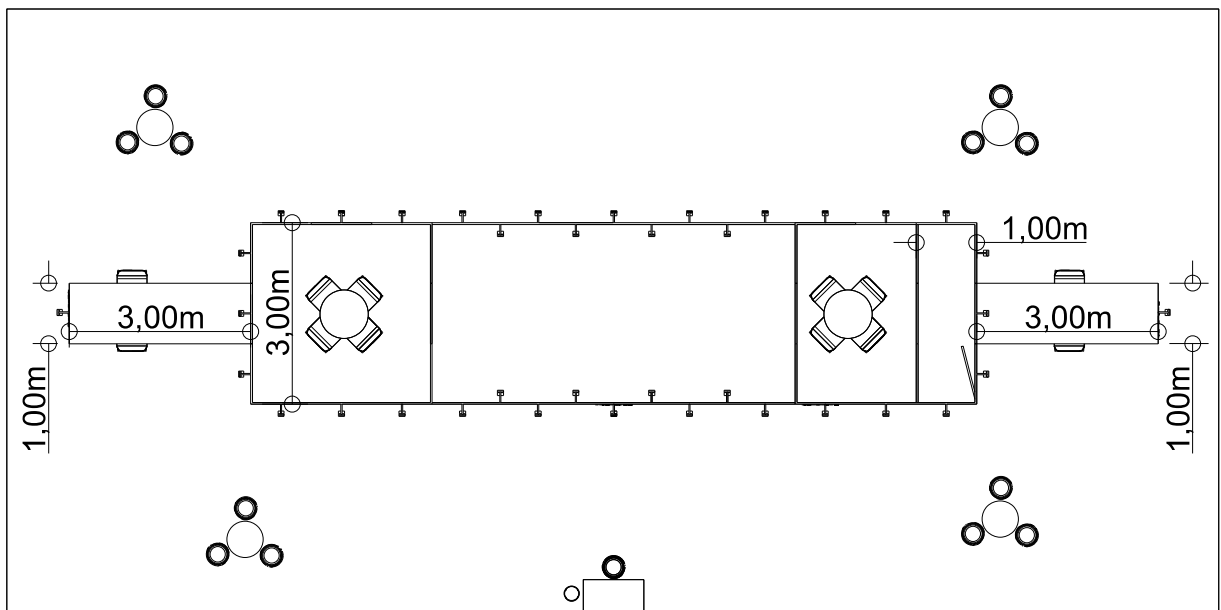

perspectiva

alzado

planta

FERIA:  
EXPODENTAL 2021

PROYECTO:  
Stand de 151 a 200 m2

HOJA N°

LOCALIZACIÓN:

- PLANO: Concurso

1

ESCALA: 1/125

FECHA: 06/11/2020

VERSIÓN: 1