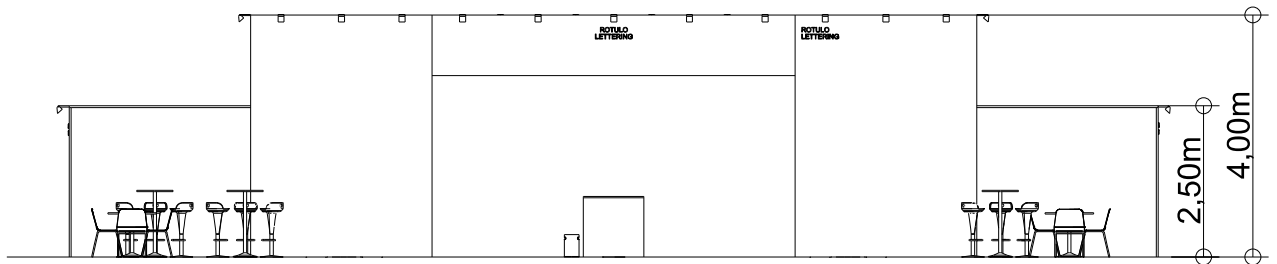

perspectiva

alzado

planta

FERIA:  
EXPODENTAL 2021

PROYECTO:  
Stand de 151 a 200 m2

HOJA N°

LOCALIZACIÓN:

- PLANO: Concurso

1

ESCALA: 1/125

FECHA: 06/11/2020

VERSIÓN: 1