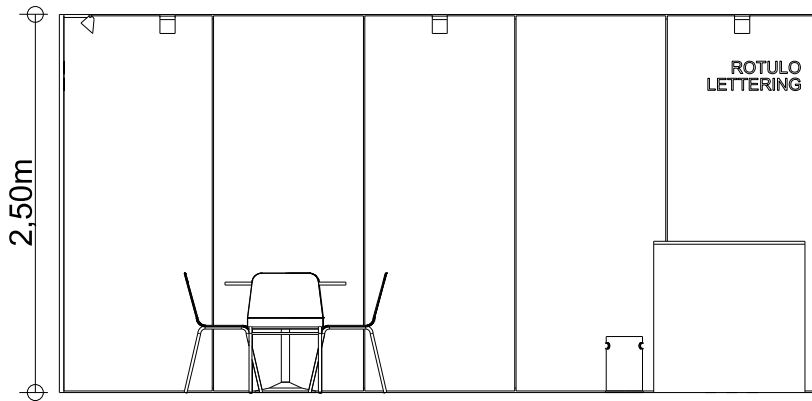

perspectiva

s/e

alzado

planta

FERIA:  
EXPODENTAL 2021

PROYECTO:  
Stand de 9 a 25 m2

HOJA N°

LOCALIZACIÓN: -