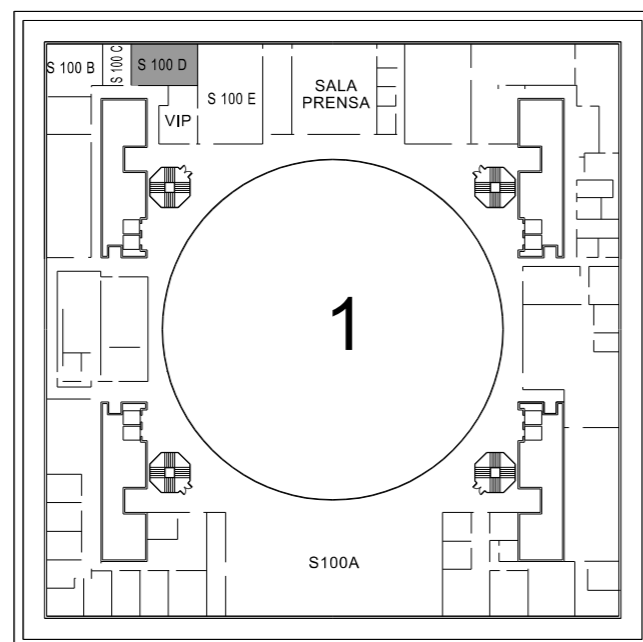

S 100 D

UBICACIÓN EN RECINTO

PLANTA

SALA:	S 100 D	Área Sala:	49,34 m ²
MONTAJE:	MOBILIARIO FIJO	Plazas:	18

Ubicación: CENTRO DE CONVENCIONES SUR	Planta: 1^a	Escala: 1/50
		Fecha: 10/04/2015