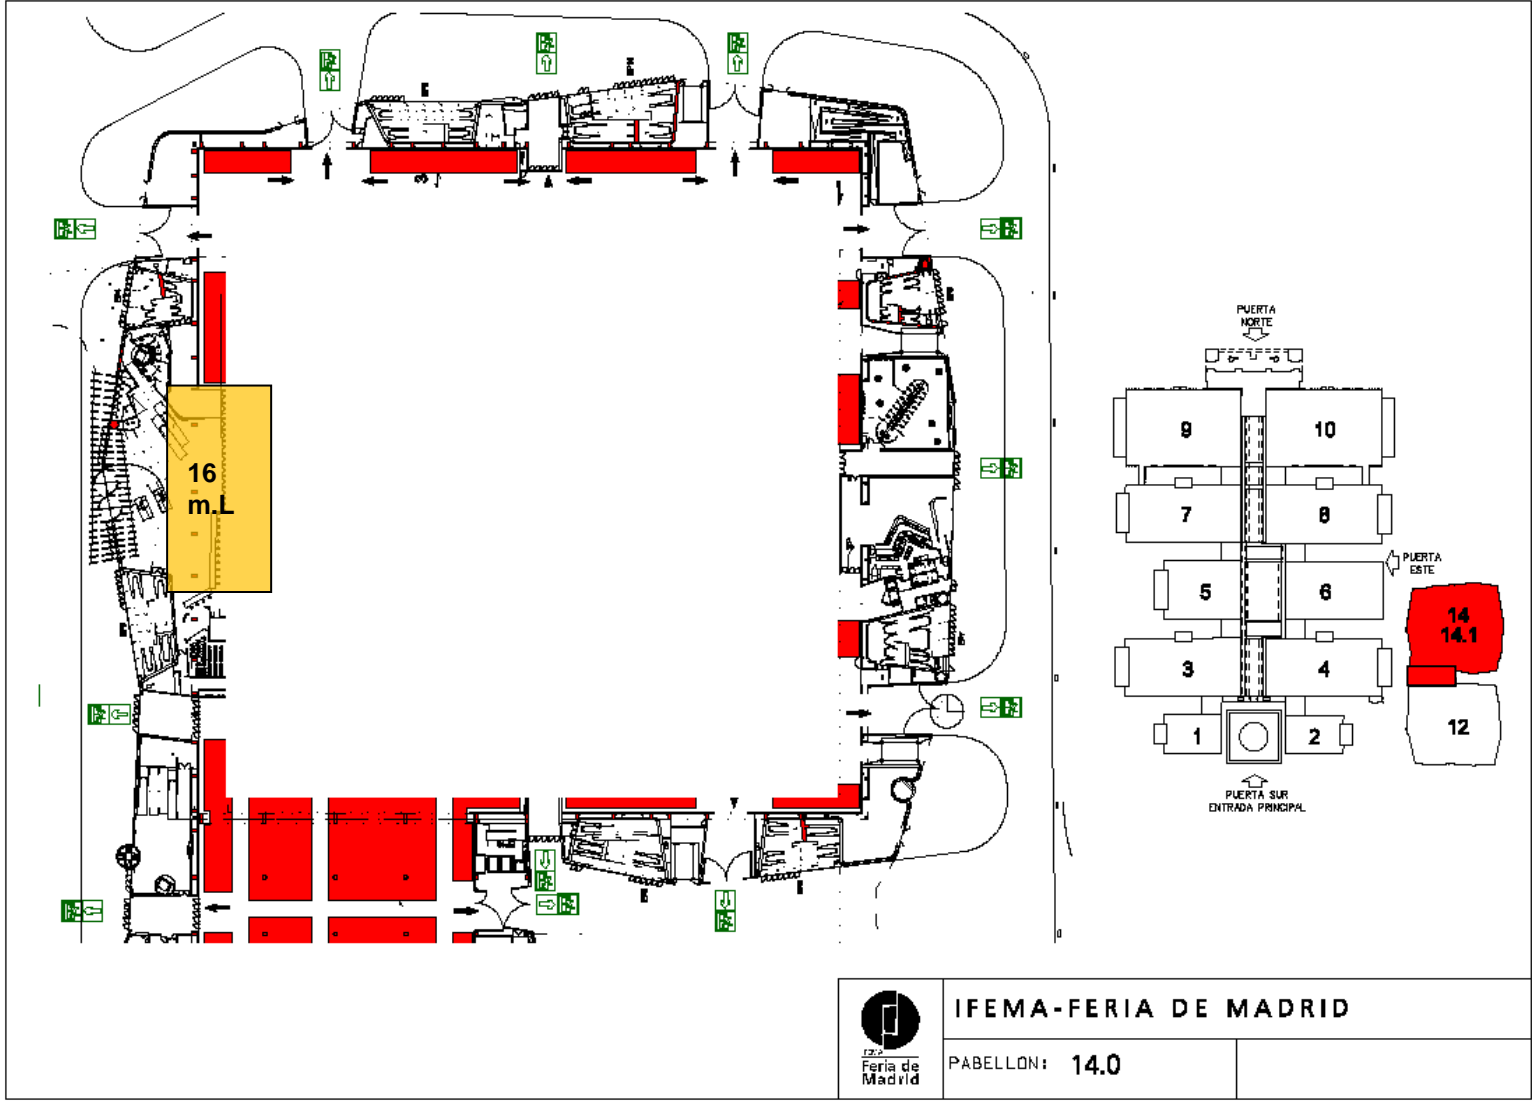

Plano de Accesos Access Map

PUNTO DE LECTURA GESTION AFOROS

IFEMA
Feria de Madrid

IFEMA-FERIA DE MADRID

PABELLÓN: 1

IFEMA-FERIA DE MADRID

PUNTO DE LECTURA GESTION AFOROS

PUNTO DE LECTURA GESTION AFOROS

IFEMA

IFEMA-FERIA DE MADRID

PABELLON: 10

PUNTO DE LECTURA GESTION AFOROS

IFEMA-FERIA DE MADRID

PABELLON: 12

PUNTO DE LECTURA GESTION AFOROS

IFEMA-FERIA DE MADRID