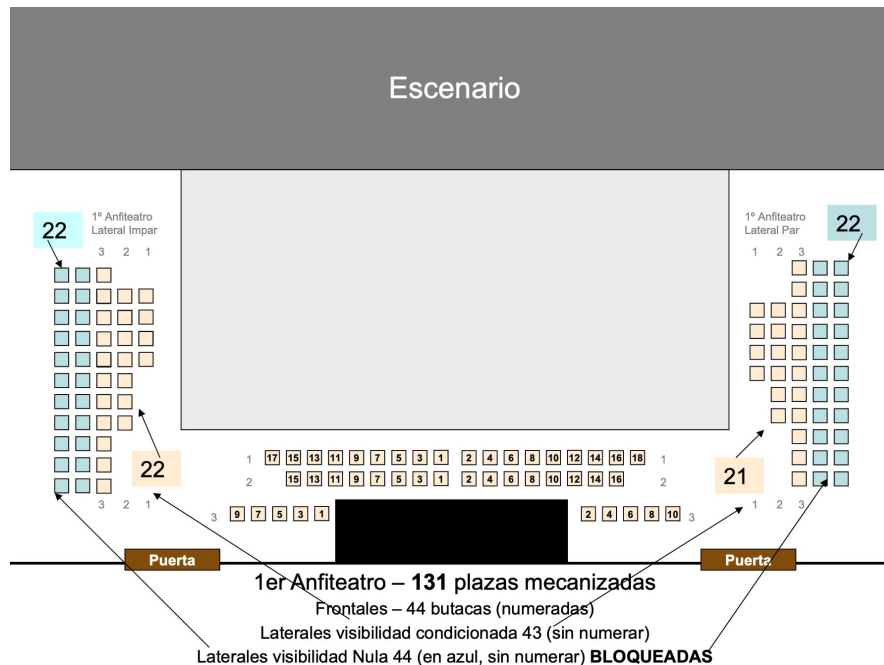

# CÍRCULO DE BELLAS ARTES

1 Sala y espacio

537 metros cuadrados

BANCO DE ESPAÑA / SEVILLA

## Escenario

3

Puerta

Puerta

Puerta

Teatro Fernando De Rojas

Patio de butacas – 308 butacas+2 para minusválidos mecanizadas

(Numeradas)

# CÍRCULO DE BELLAS ARTES

1 Sala y espacio

537 metros cuadrados

BANCO DE ESPAÑA / SEVILLA

Teatro Fernando De Rojas