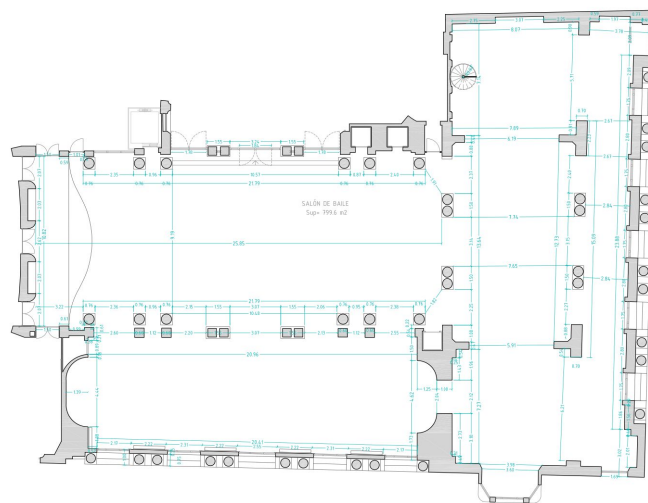

## SALÓN DE BAILE

750 px

280 px

Luz natural

Mesas y sillas

Parking público a 170 m

De 8.00 a 03.00

# CÍRCULO DE BELLAS ARTES

1 Sala y espacio

800 metros cuadrados

BANCO DE ESPAÑA / SEVILLA

SALÓN DE BAILE