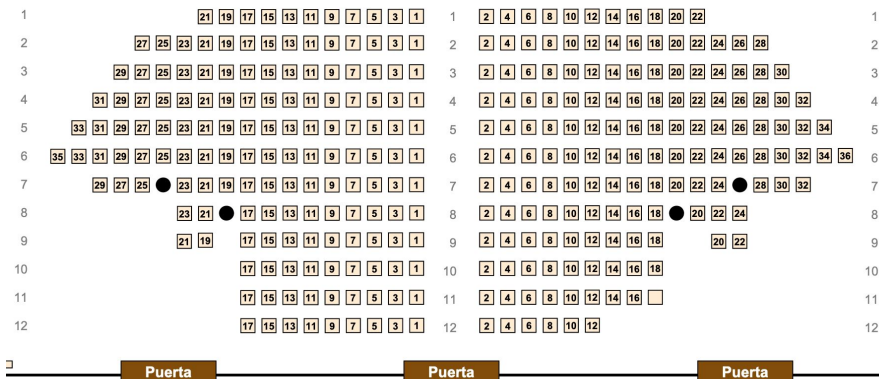

# CÍRCULO DE BELLAS ARTES

1 Sala y espacio

537 metros cuadrados

BANCO DE ESPAÑA / SEVILLA

## Escenario

3

Puerta

Puerta

Puerta

Teatro Fernando De Rojas

Patio de butacas – 308 butacas+2 para minusválidos mecanizadas

(Numeradas)

# CÍRCULO DE BELLAS ARTES

1 Sala y espacio

537 metros cuadrados

BANCO DE ESPAÑA / SEVILLA

Teatro Fernando De Rojas