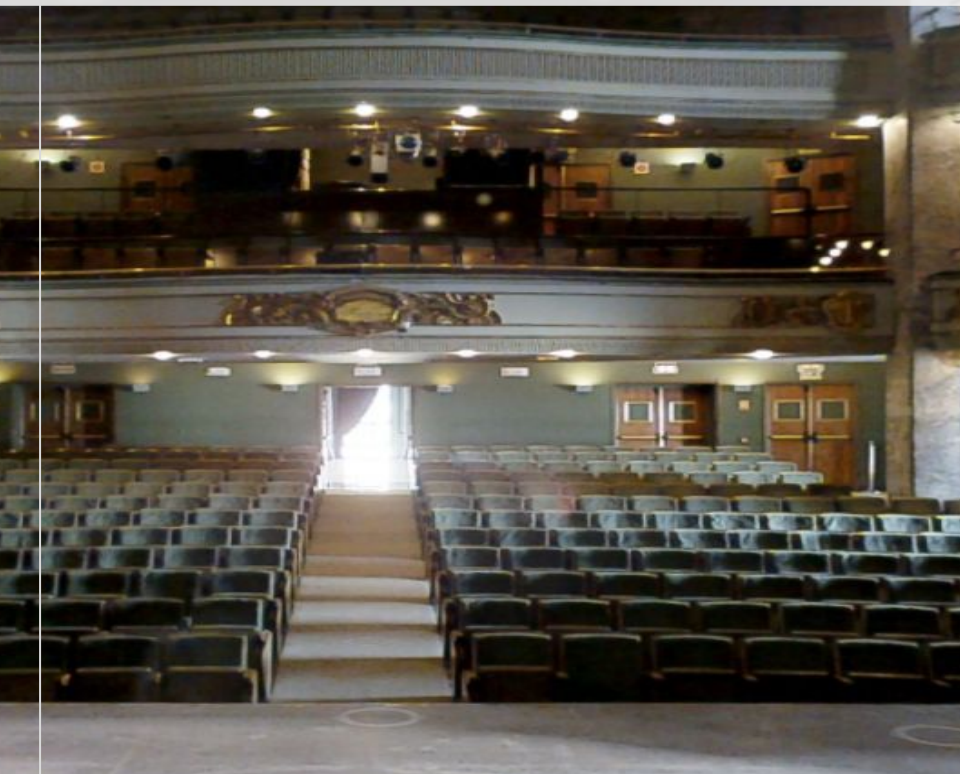

**CÍRCULO DE  
BELLAS ARTES**

**2<sup>a</sup>** planta

**1.337** metros  
cuadrados

**BANCO DE  
ESPAÑA / SEVILLA**

# CÍRCULO DE BELLAS ARTES

1 Sala y espacio

537 metros cuadrados

BANCO DE ESPAÑA / SEVILLA

## TEATRO FERNANDO DE ROJAS

502 px

N.D.

Mesas y sillas

No tiene luz natural

Pantalla  
Proyector

Micrófonos y  
sonido

Parking público a  
170 m