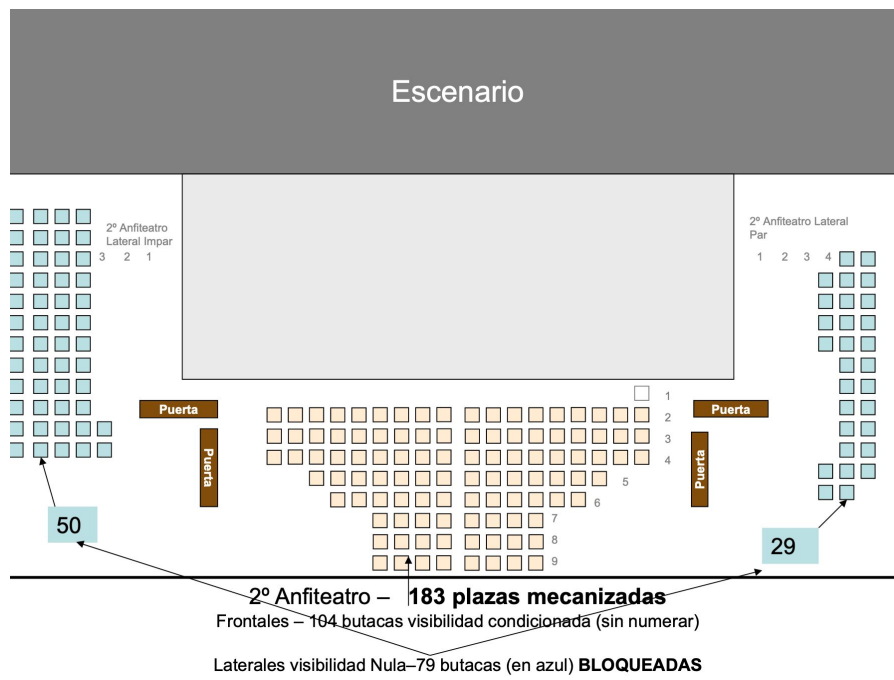

## Escenario

3

Puerta

Puerta

Puerta

Teatro Fernando De Rojas

Patio de butacas – 308 butacas+2 para minusválidos mecanizadas

(Numeradas)

# CÍRCULO DE BELLAS ARTES

1 Sala y espacio

537 metros cuadrados

BANCO DE ESPAÑA / SEVILLA

Teatro Fernando De Rojas