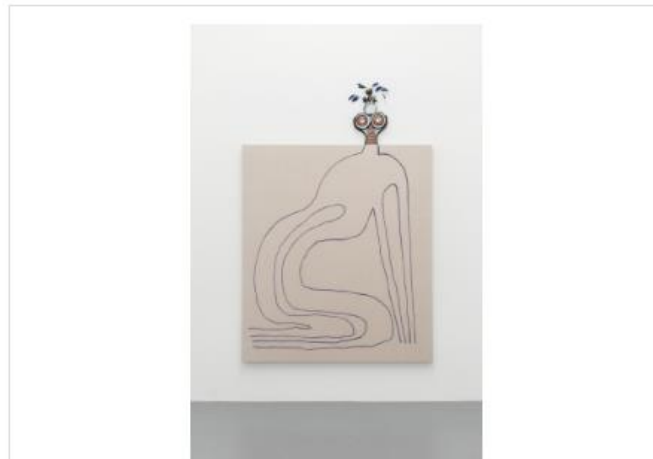

IMAGEN:

Obras

[Descargar](#)

Nombre: Untitled

Artista: Juan Tessi

Técnica: Ceramic, permanent marker, alcohol on canvas, feathers

Año: 2018

Dimensiones: 210x141 cm