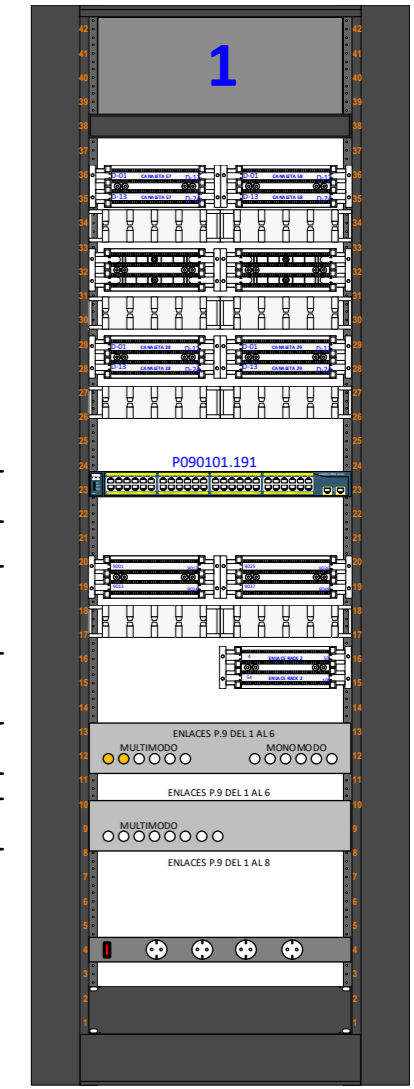

ROSETA SENCILLA DE RJ45  
EN CANALETA DE SERVICIO

CONEXIÓN CANALIZACIONES  
Latiguillo de conexión MD110 – RJ-45

SWITCH CISCO 2960

ENLACE PARES  
CENTRO DE CONTROL PABELLÓN

ENLACE FIBRA OPTICA OM2 C. CONTROL

ENLACE FIBRA OPTICA OM4 C. CONTROL

REPARTIDOR 1  
GALERIA 9