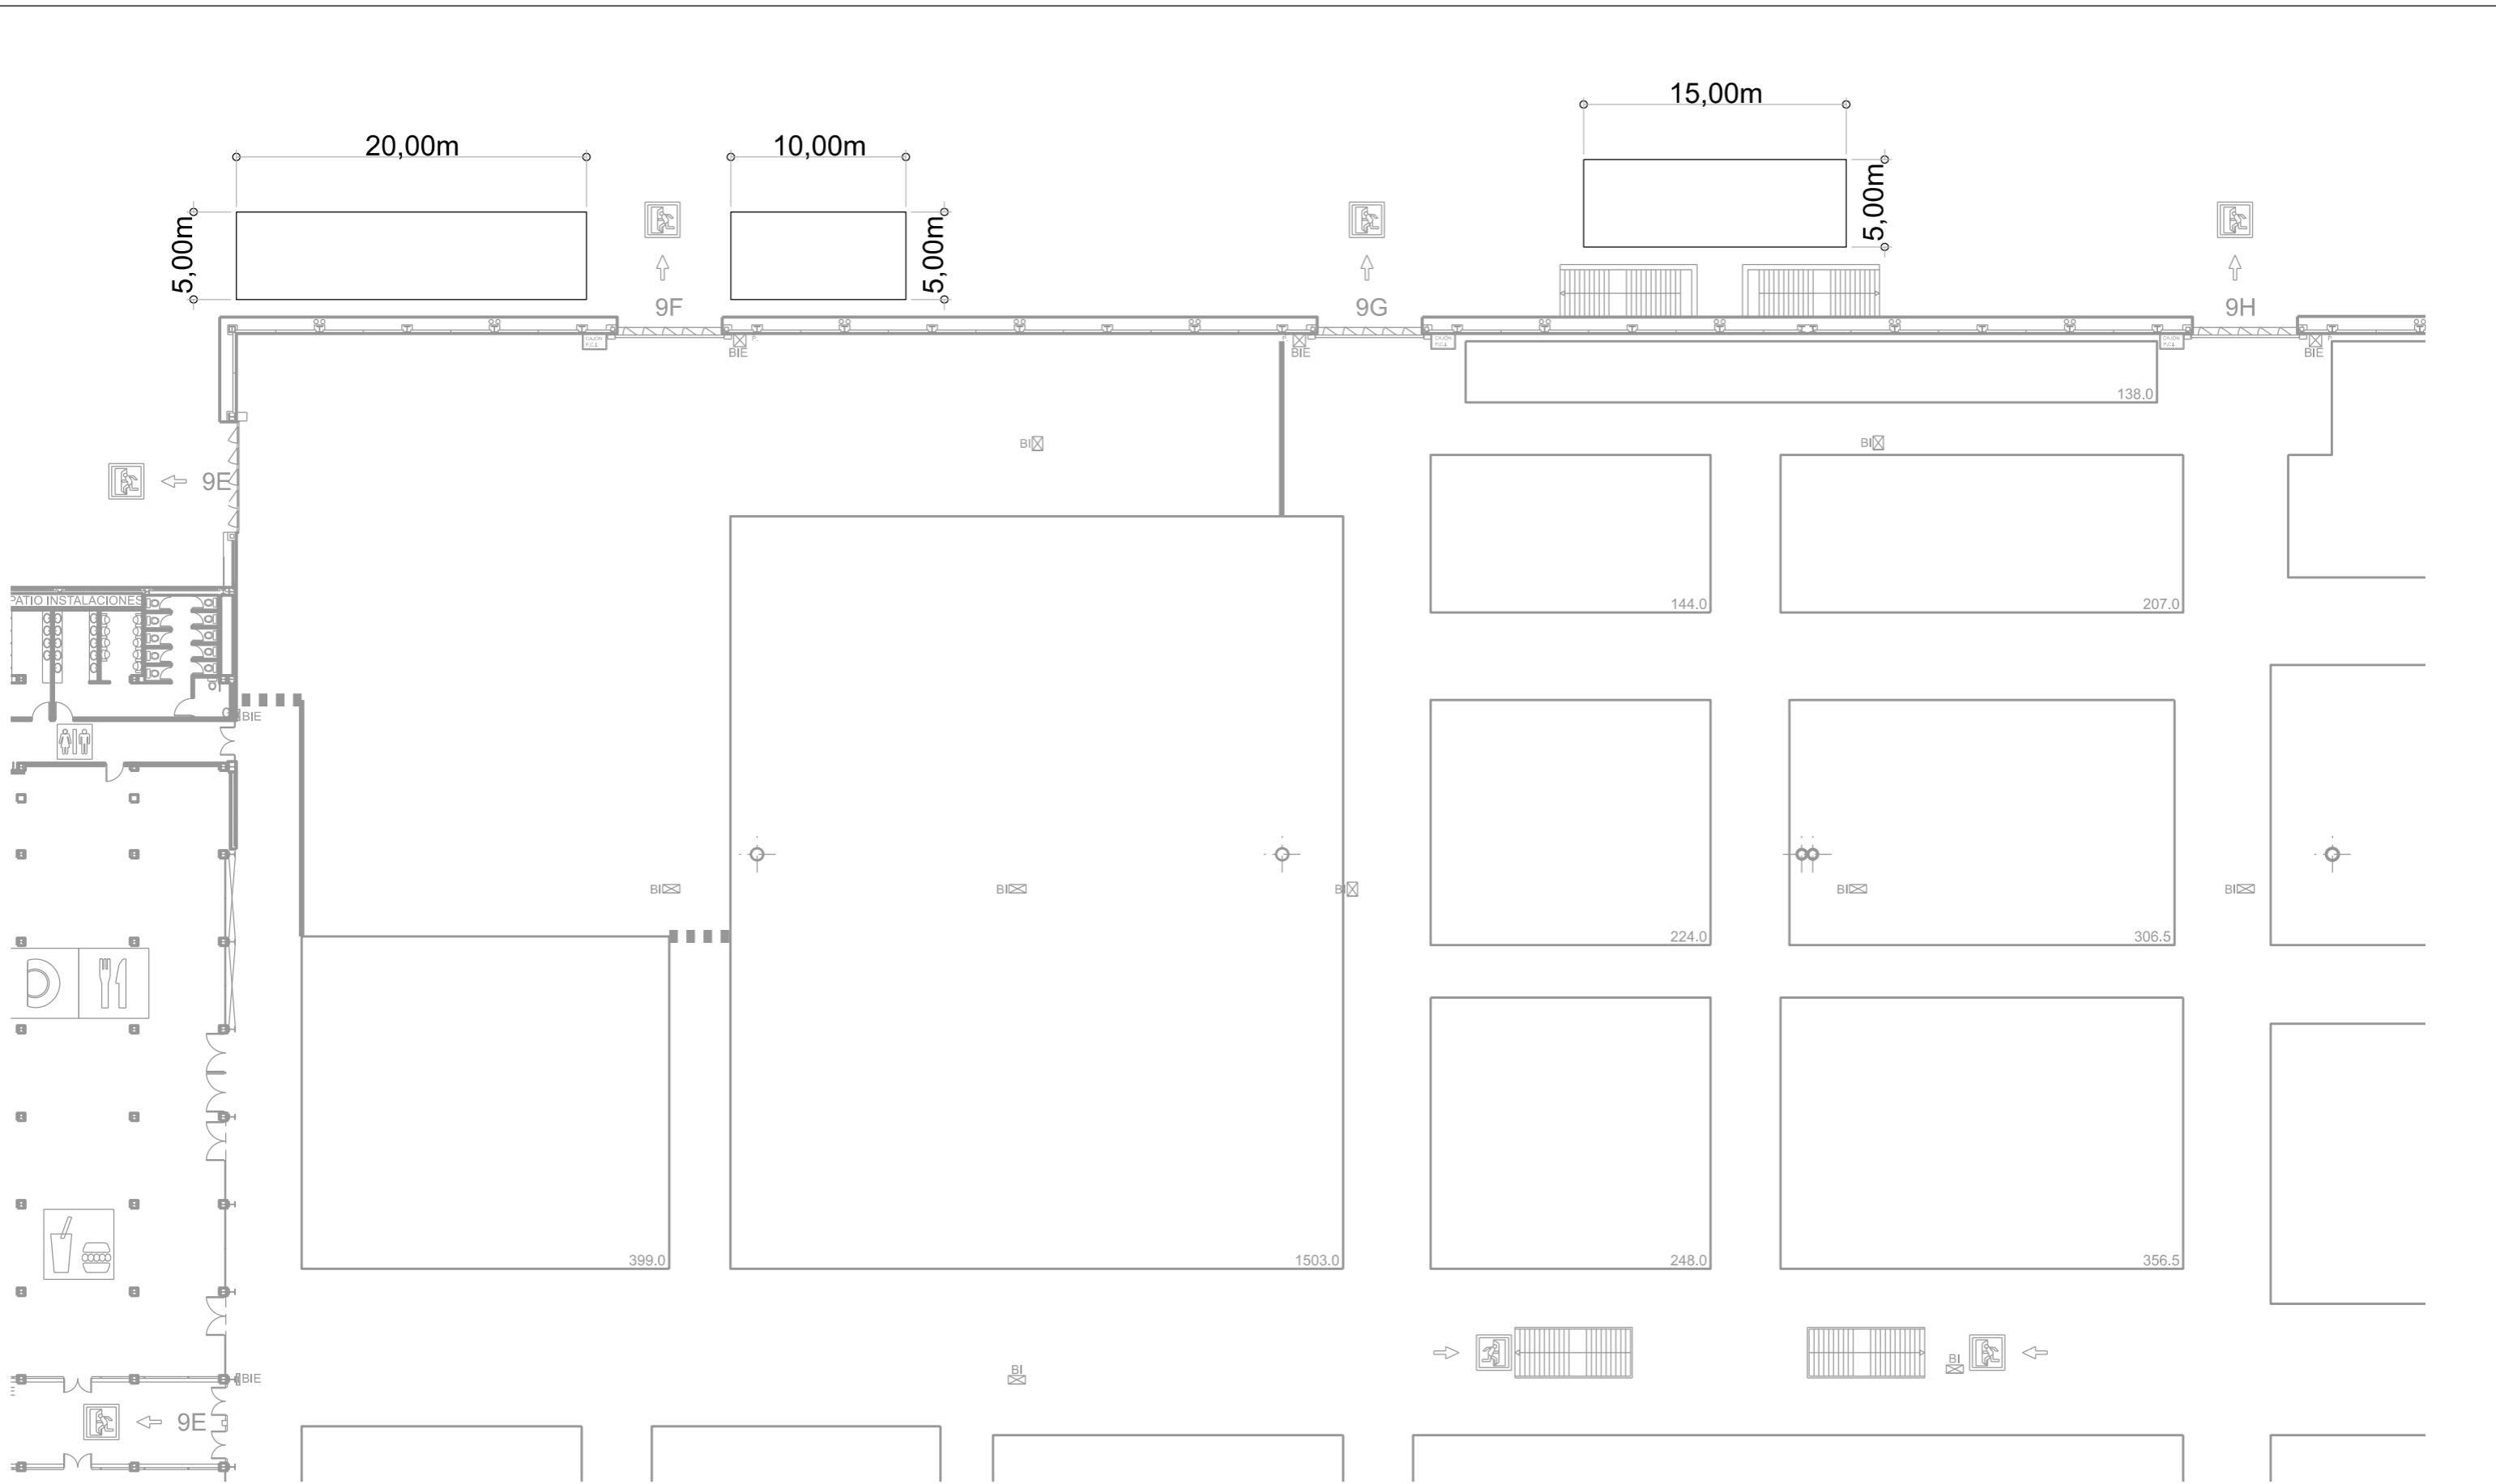

■ áreas embalaje

FERIA:	<b>INTERGIFT E'19</b>	PROYECTO:	<b>UBICACIÓN TECHOS EMBALAJE</b>
LOCALIZACIÓN:	Pabellones 1-9	PLANO:	Planta general
ESCALA:	1:700	FECHA:	
		VERSIÓN:	

FERIA:	<b>INTERGIFT E'19</b>	PROYECTO:	<b>UBICACIÓN TECHOS EMBALAJE</b>
LOCALIZACIÓN:	Pabellones 3-5	PLANO:	Planta
ESCALA:	1:300	FECHA:	VERSIÓN:

FERIA:	<b>INTERGIFT E'19</b>	PROYECTO:	<b>UBICACIÓN TECHOS EMBALAJE</b>
LOCALIZACIÓN:	Pabellones 5-7	PLANO:	Planta
ESCALA:	1:300	FECHA:	VERSIÓN:

FERIA:	<b>INTERGIFT E'19</b>	PROYECTO:	<b>UBICACIÓN TECHOS EMBALAJE</b>
LOCALIZACIÓN:	Pabellones 7-9	PLANO:	Planta
ESCALA:	1:300	FECHA:	VERSIÓN:

FERIA:	<b>INTERGIFT E'19</b>	PROYECTO:	<b>UBICACIÓN TECHOS EMBALAJE</b>
LOCALIZACIÓN:	Pabellón 9	PLANO:	Planta
ESCALA:	1:300	FECHA:	VERSIÓN: