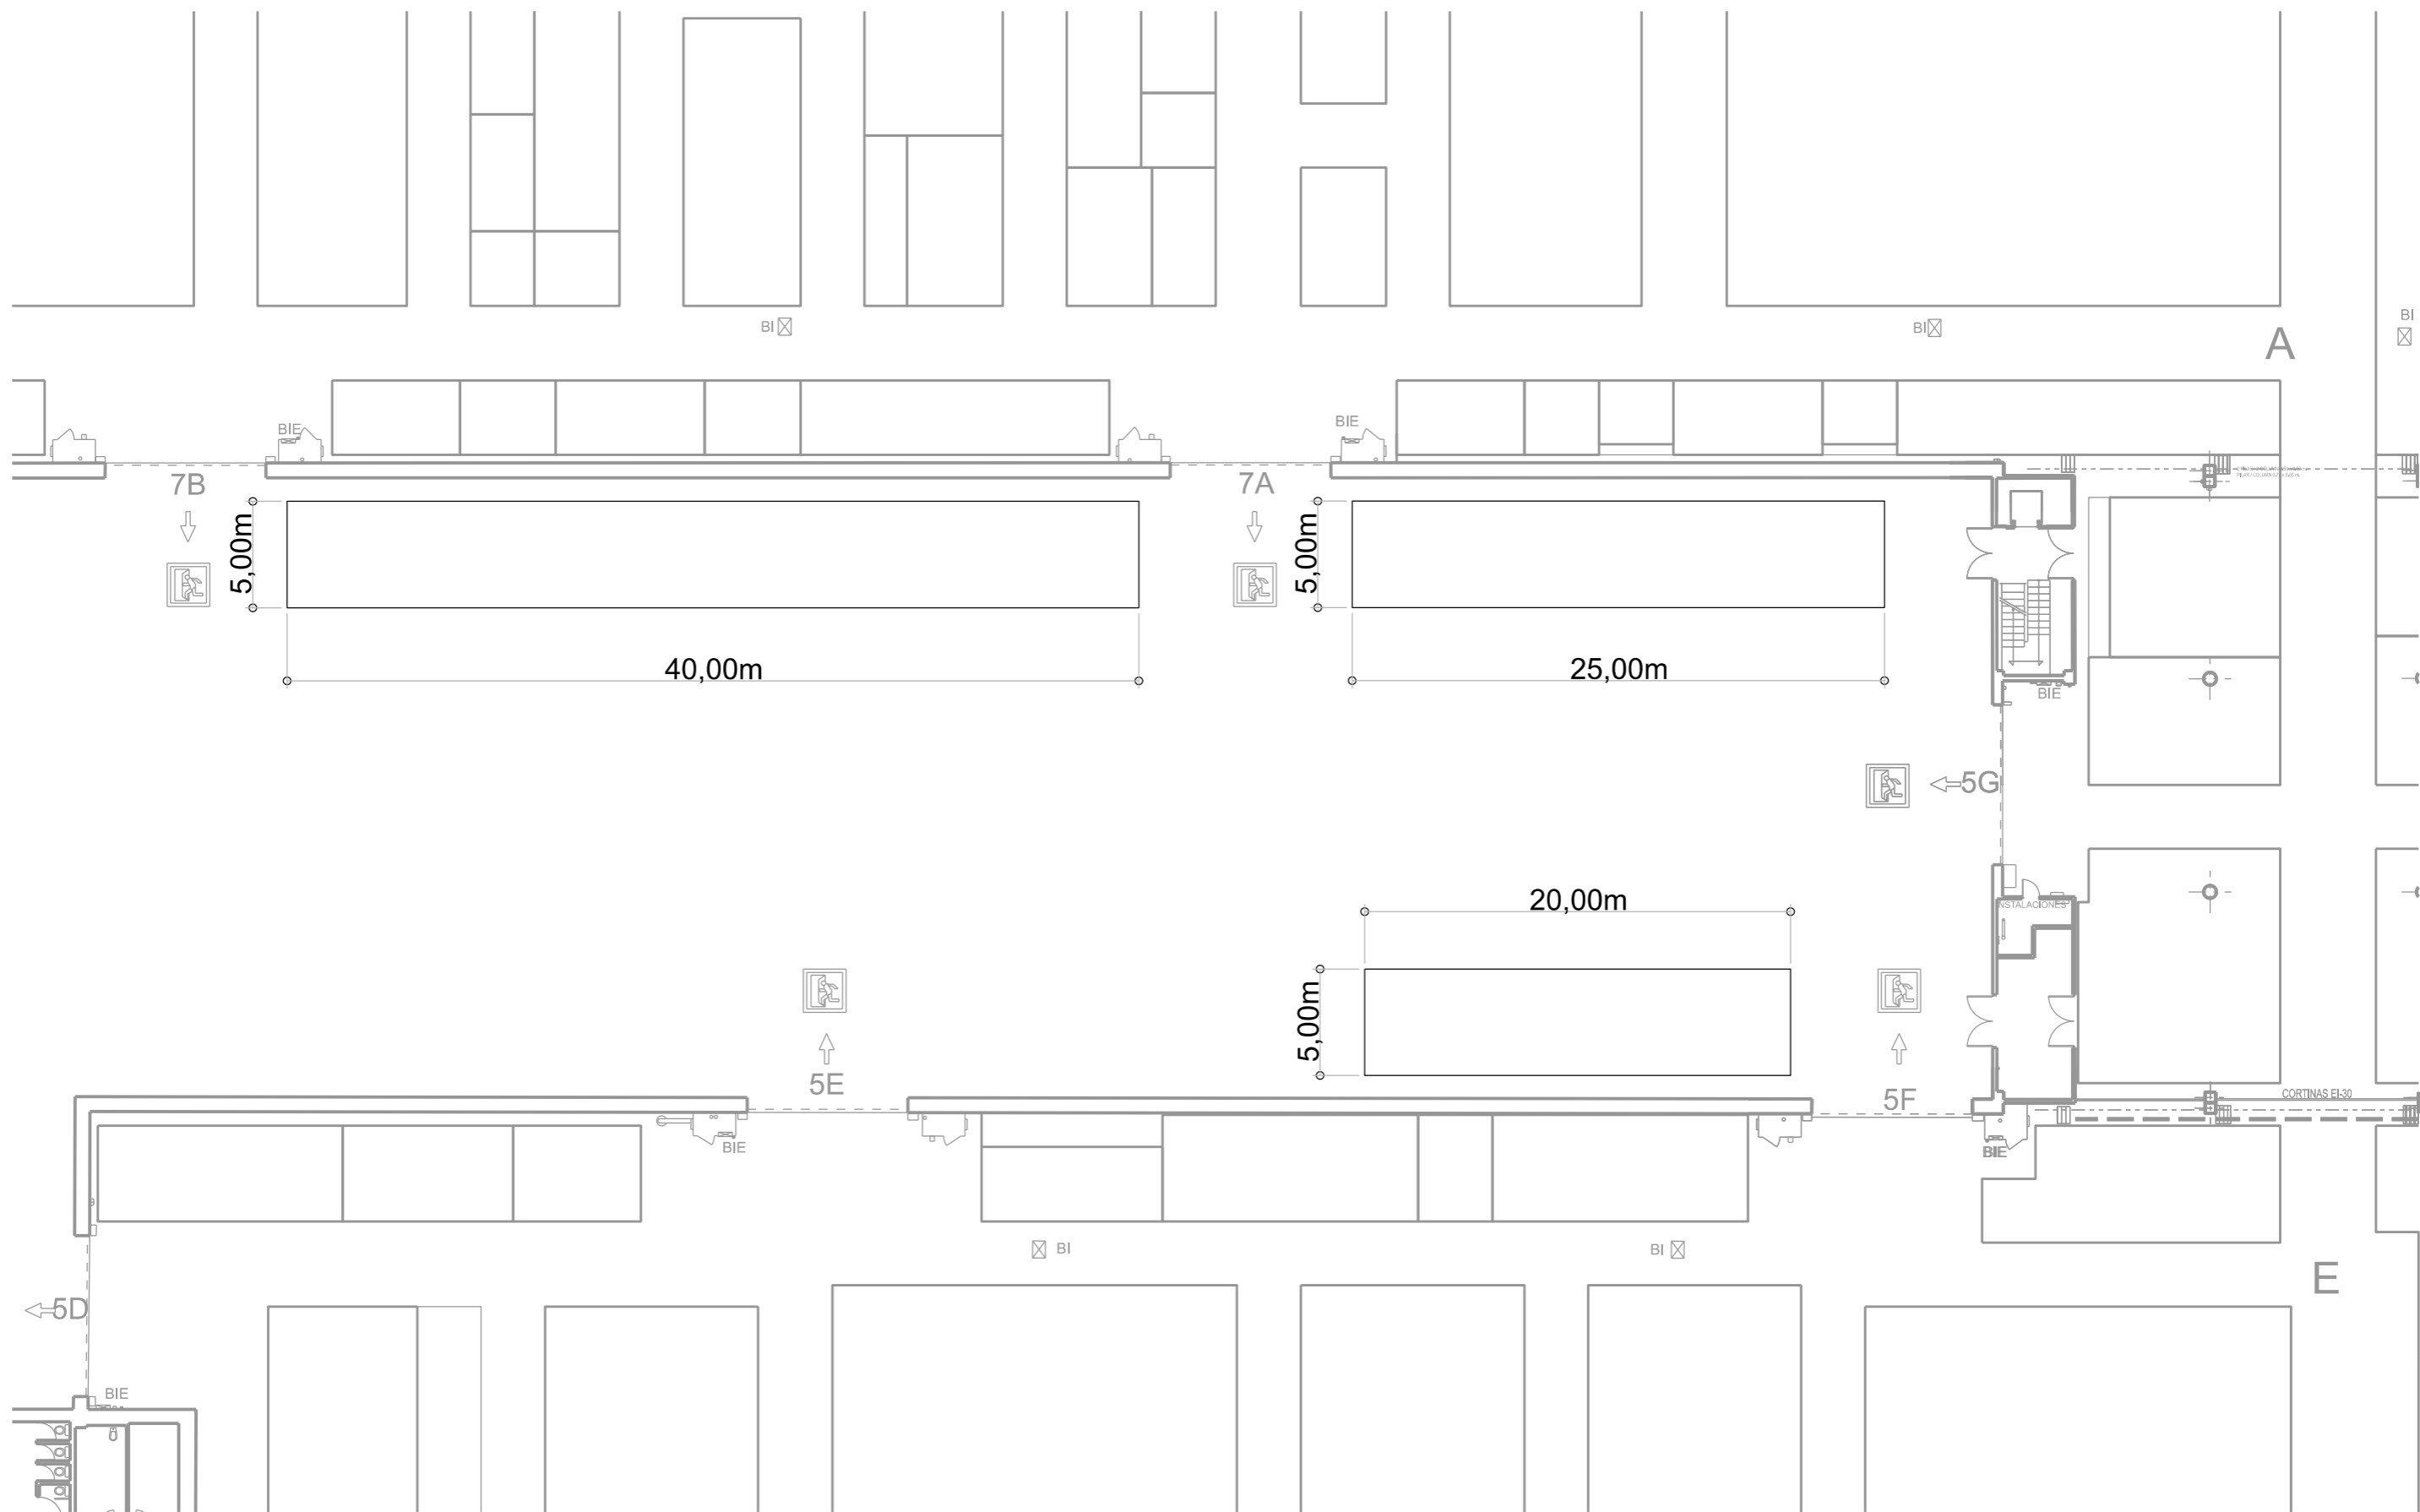

■ áreas embalaje

FERIA:	<b>INTERGIFT E'19</b>	PROYECTO:	<b>UBICACIÓN TECHOS EMBALAJE</b>
LOCALIZACIÓN:	Pabellones 1-9	PLANO:	Planta general
ESCALA:	1:700	FECHA:	
		VERSIÓN:	

FERIA:	<b>INTERGIFT E'19</b>	PROYECTO:	<b>UBICACIÓN TECHOS EMBALAJE</b>
LOCALIZACIÓN:	Pabellones 3-5	PLANO:	Planta
ESCALA:	1:300	FECHA:	VERSIÓN:

FERIA:	<b>INTERGIFT E'19</b>	PROYECTO:	<b>UBICACIÓN TECHOS EMBALAJE</b>
LOCALIZACIÓN:	Pabellones 5-7	PLANO:	Planta
ESCALA:	1:300	FECHA:	VERSIÓN:

FERIA:	<b>INTERGIFT E'19</b>	PROYECTO:	<b>UBICACIÓN TECHOS EMBALAJE</b>
LOCALIZACIÓN:	Pabellones 7-9	PLANO:	Planta
ESCALA:	1:300	FECHA:	VERSIÓN:

FERIA:	<b>INTERGIFT E'19</b>	PROYECTO:	<b>UBICACIÓN TECHOS EMBALAJE</b>
LOCALIZACIÓN:	Pabellón 9	PLANO:	Planta
ESCALA:	1:300	FECHA:	VERSIÓN: