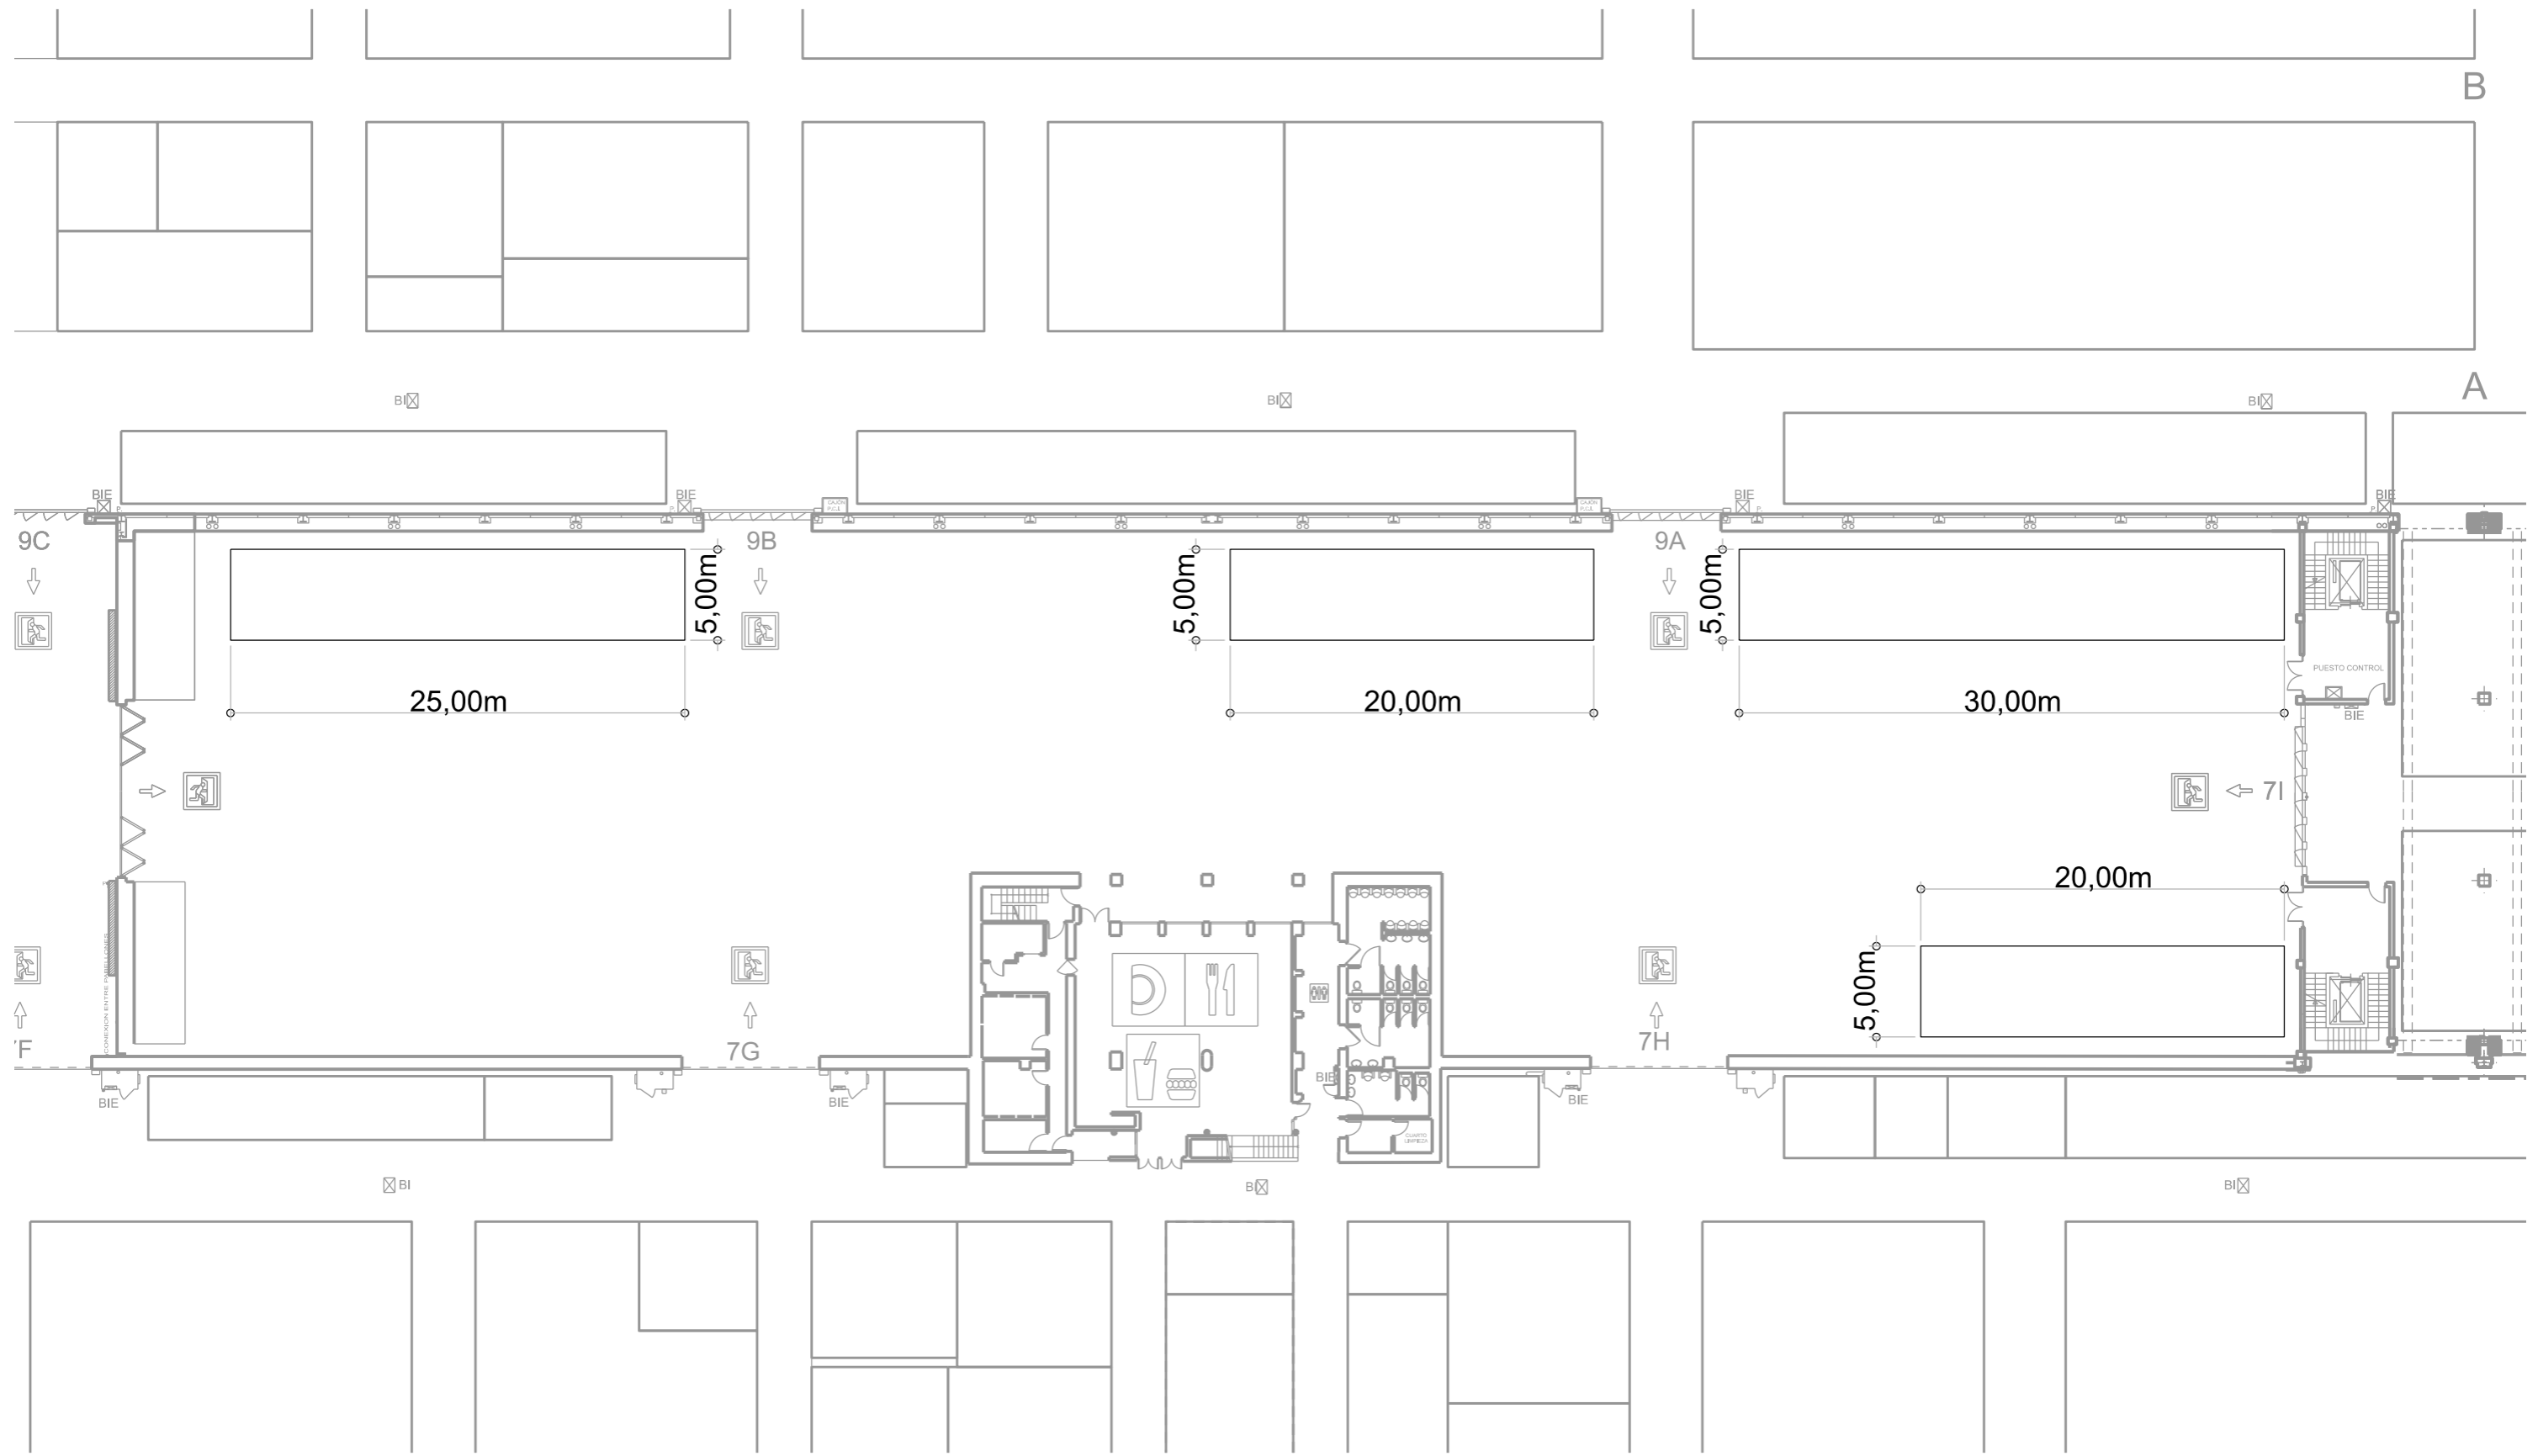

■ áreas embalaje

FERIA:	<b>INTERGIFT E'19</b>	PROYECTO:	<b>UBICACIÓN TECHOS EMBALAJE</b>
LOCALIZACIÓN:	Pabellones 1-9	PLANO:	Planta general
ESCALA:	1:700	FECHA:	
		VERSIÓN:	

FERIA:	<b>INTERGIFT E'19</b>	PROYECTO:	<b>UBICACIÓN TECHOS EMBALAJE</b>
LOCALIZACIÓN:	Pabellones 3-5	PLANO:	Planta
ESCALA:	1:300	FECHA:	VERSIÓN:

FERIA:	<b>INTERGIFT E'19</b>	PROYECTO:	<b>UBICACIÓN TECHOS EMBALAJE</b>
LOCALIZACIÓN:	Pabellones 5-7	PLANO:	Planta
ESCALA:	1:300	FECHA:	VERSIÓN:

FERIA:	<b>INTERGIFT E'19</b>	PROYECTO:	<b>UBICACIÓN TECHOS EMBALAJE</b>
LOCALIZACIÓN:	Pabellones 7-9	PLANO:	Planta
ESCALA:	1:300	FECHA:	VERSIÓN:

FERIA:	<b>INTERGIFT E'19</b>	PROYECTO:	<b>UBICACIÓN TECHOS EMBALAJE</b>
LOCALIZACIÓN:	Pabellón 9	PLANO:	Planta
ESCALA:	1:300	FECHA:	VERSIÓN: