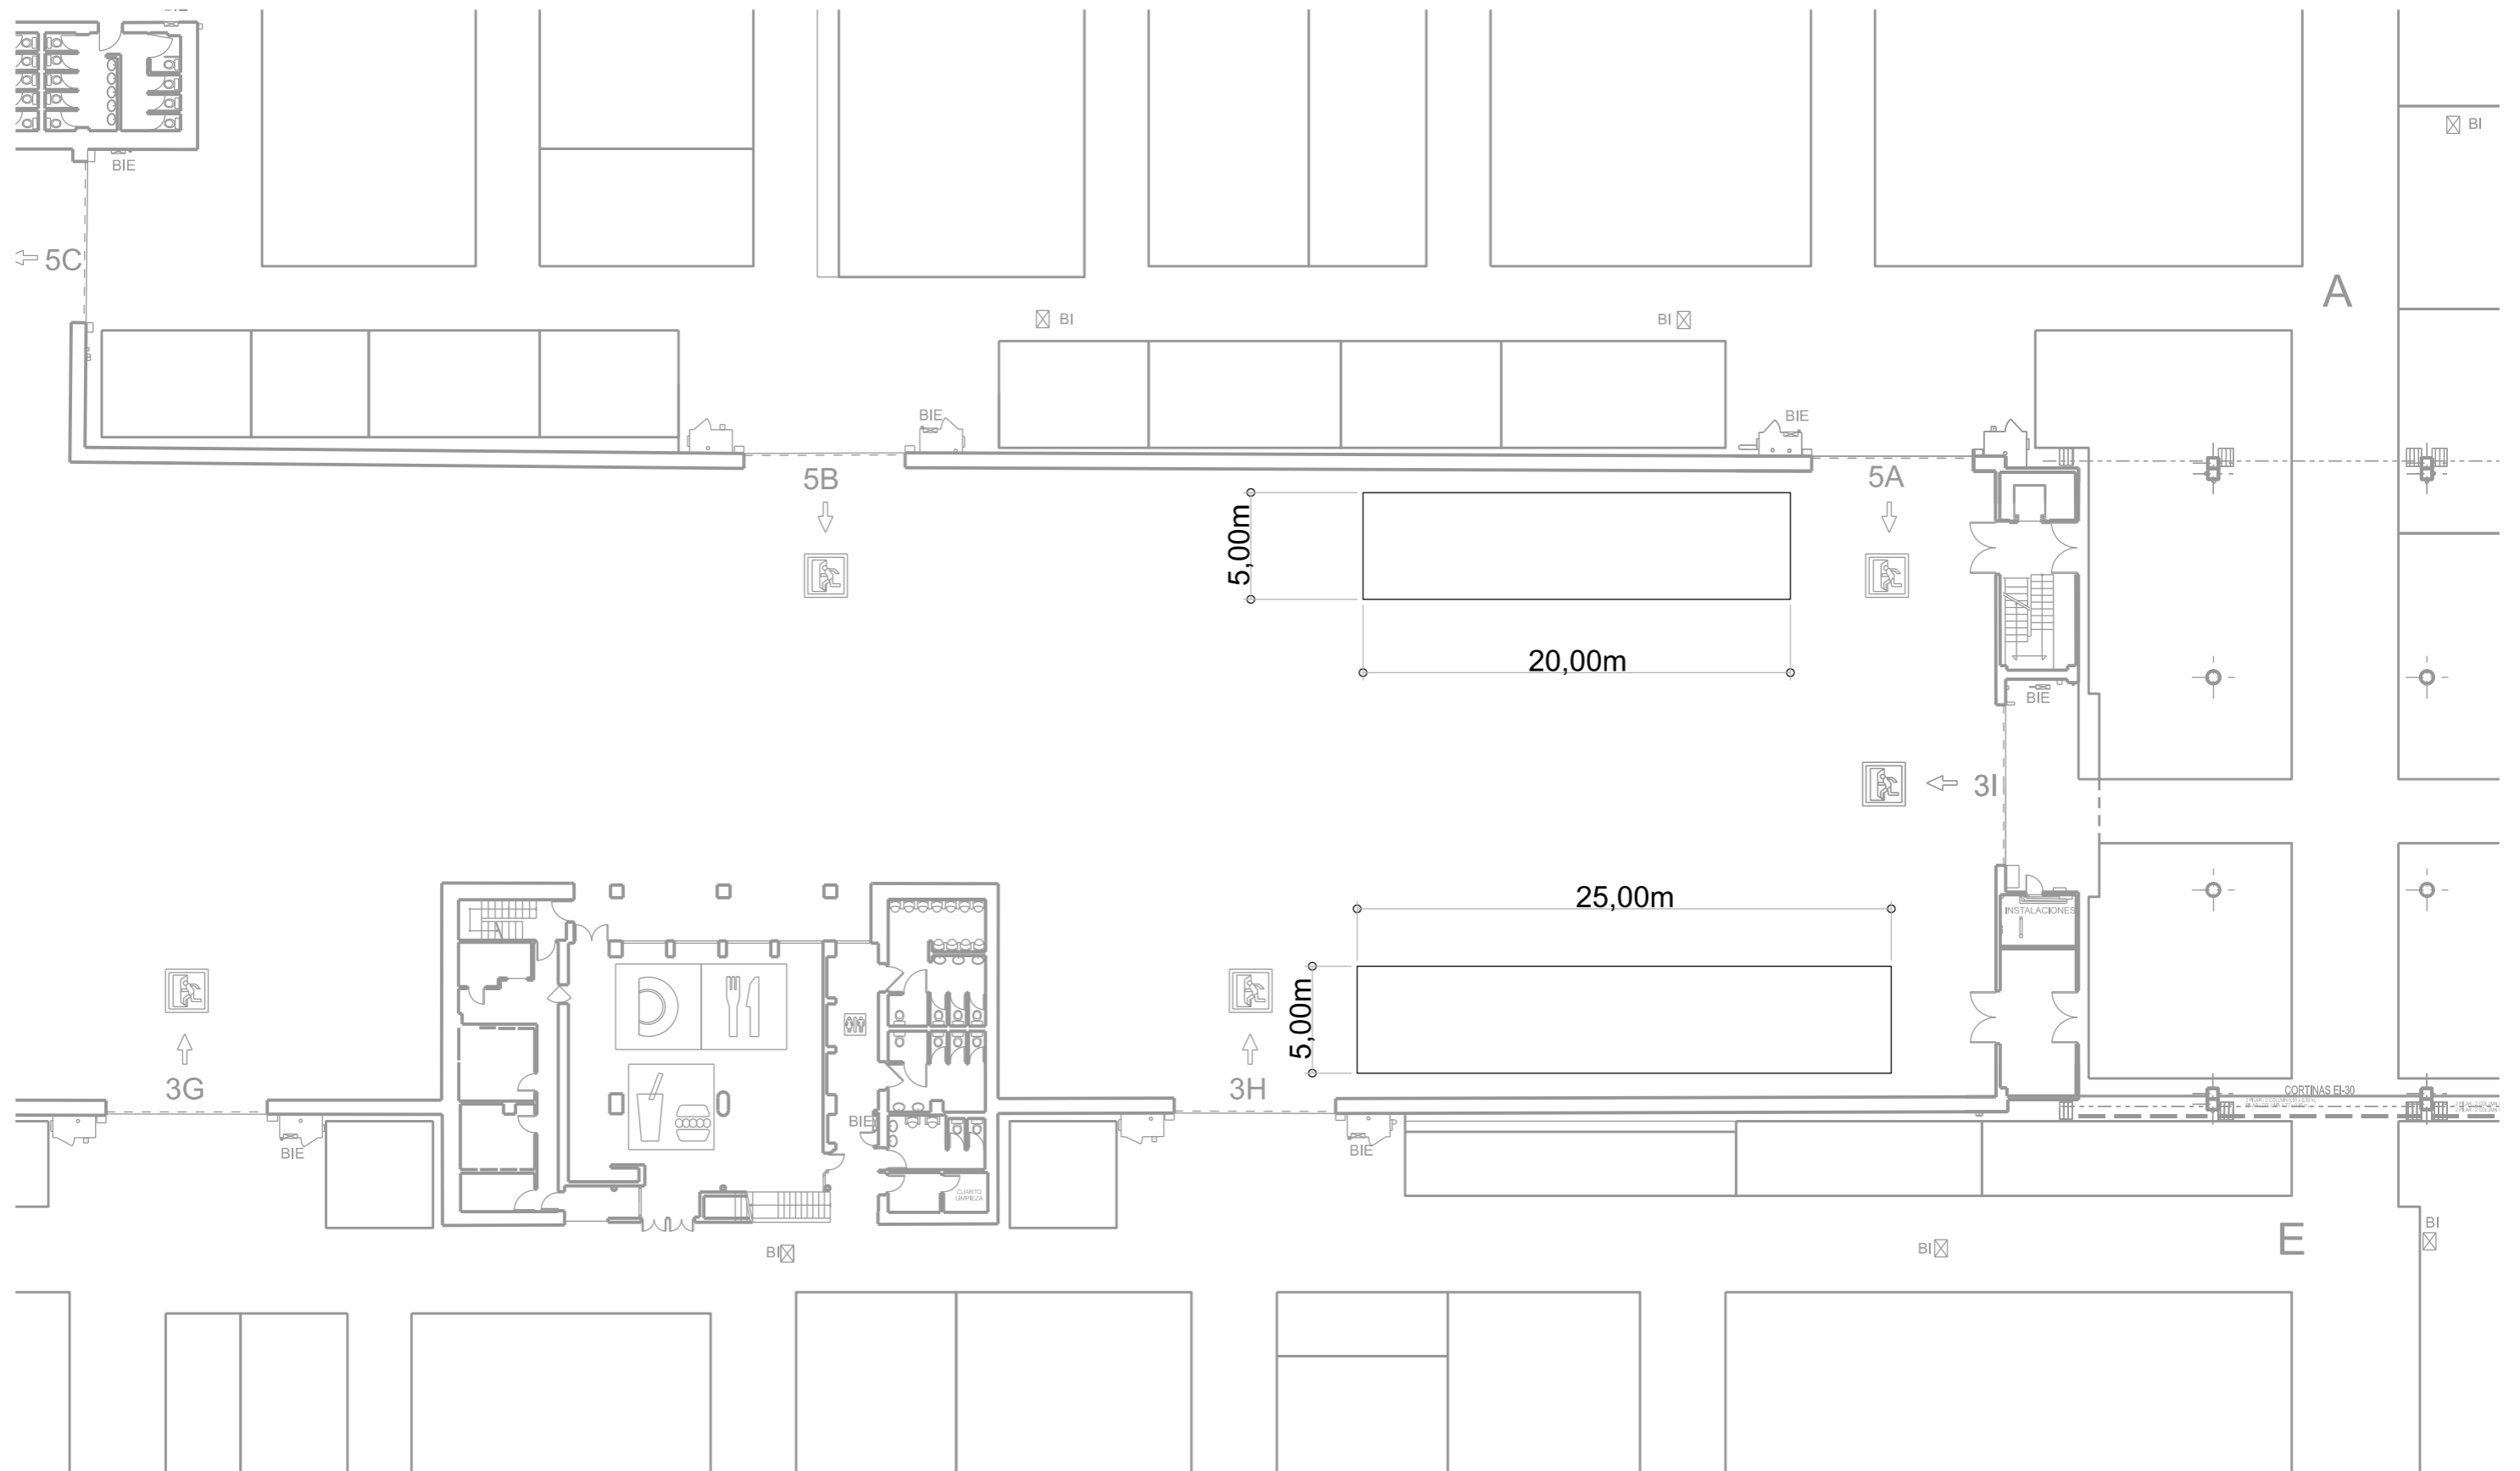

■ áreas embalaje

FERIA:	<b>INTERGIFT E'19</b>	PROYECTO:	<b>UBICACIÓN TECHOS EMBALAJE</b>
LOCALIZACIÓN:	Pabellones 1-9	PLANO:	Planta general
ESCALA:	1:700	FECHA:	
		VERSIÓN:	

FERIA:	<b>INTERGIFT E'19</b>	PROYECTO:	<b>UBICACIÓN TECHOS EMBALAJE</b>
LOCALIZACIÓN:	Pabellones 3-5	PLANO:	Planta
ESCALA:	1:300	FECHA:	VERSIÓN:

FERIA:	<b>INTERGIFT E'19</b>	PROYECTO:	<b>UBICACIÓN TECHOS EMBALAJE</b>
LOCALIZACIÓN:	Pabellones 5-7	PLANO:	Planta
ESCALA:	1:300	FECHA:	VERSIÓN:

FERIA:	<b>INTERGIFT E'19</b>	PROYECTO:	<b>UBICACIÓN TECHOS EMBALAJE</b>
LOCALIZACIÓN:	Pabellones 7-9	PLANO:	Planta
ESCALA:	1:300	FECHA:	VERSIÓN:

FERIA:	<b>INTERGIFT E'19</b>	PROYECTO:	<b>UBICACIÓN TECHOS EMBALAJE</b>
LOCALIZACIÓN:	Pabellón 9	PLANO:	Planta
ESCALA:	1:300	FECHA:	VERSIÓN: