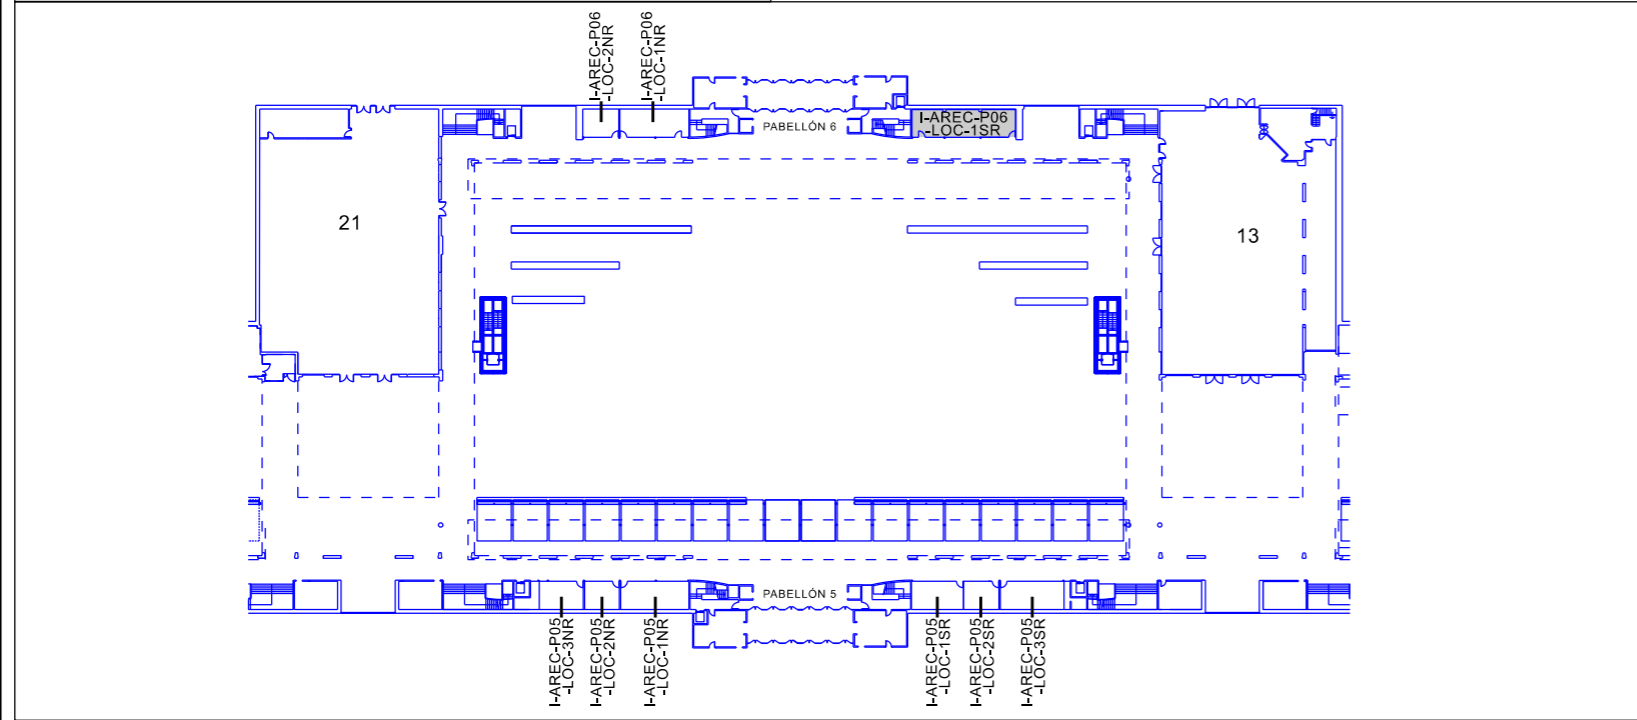

**PLANTA**

**UBICACIÓN EN RECINTO**

TOLERANCIA DE LAS DIMENSIONES: +- 5cm

**UBICACIÓN EMPRESAS COLABORADORAS EN LOCALES**

EMPRESA:	Nº: I-AREC-P06-LOC-1SR
—	Área: 56 m2

Ubicación:	Planta:	Escala:
LA AVENIDA GRAN PLAZA	BAJA	1/40
		Fecha:
		\$DATE\$