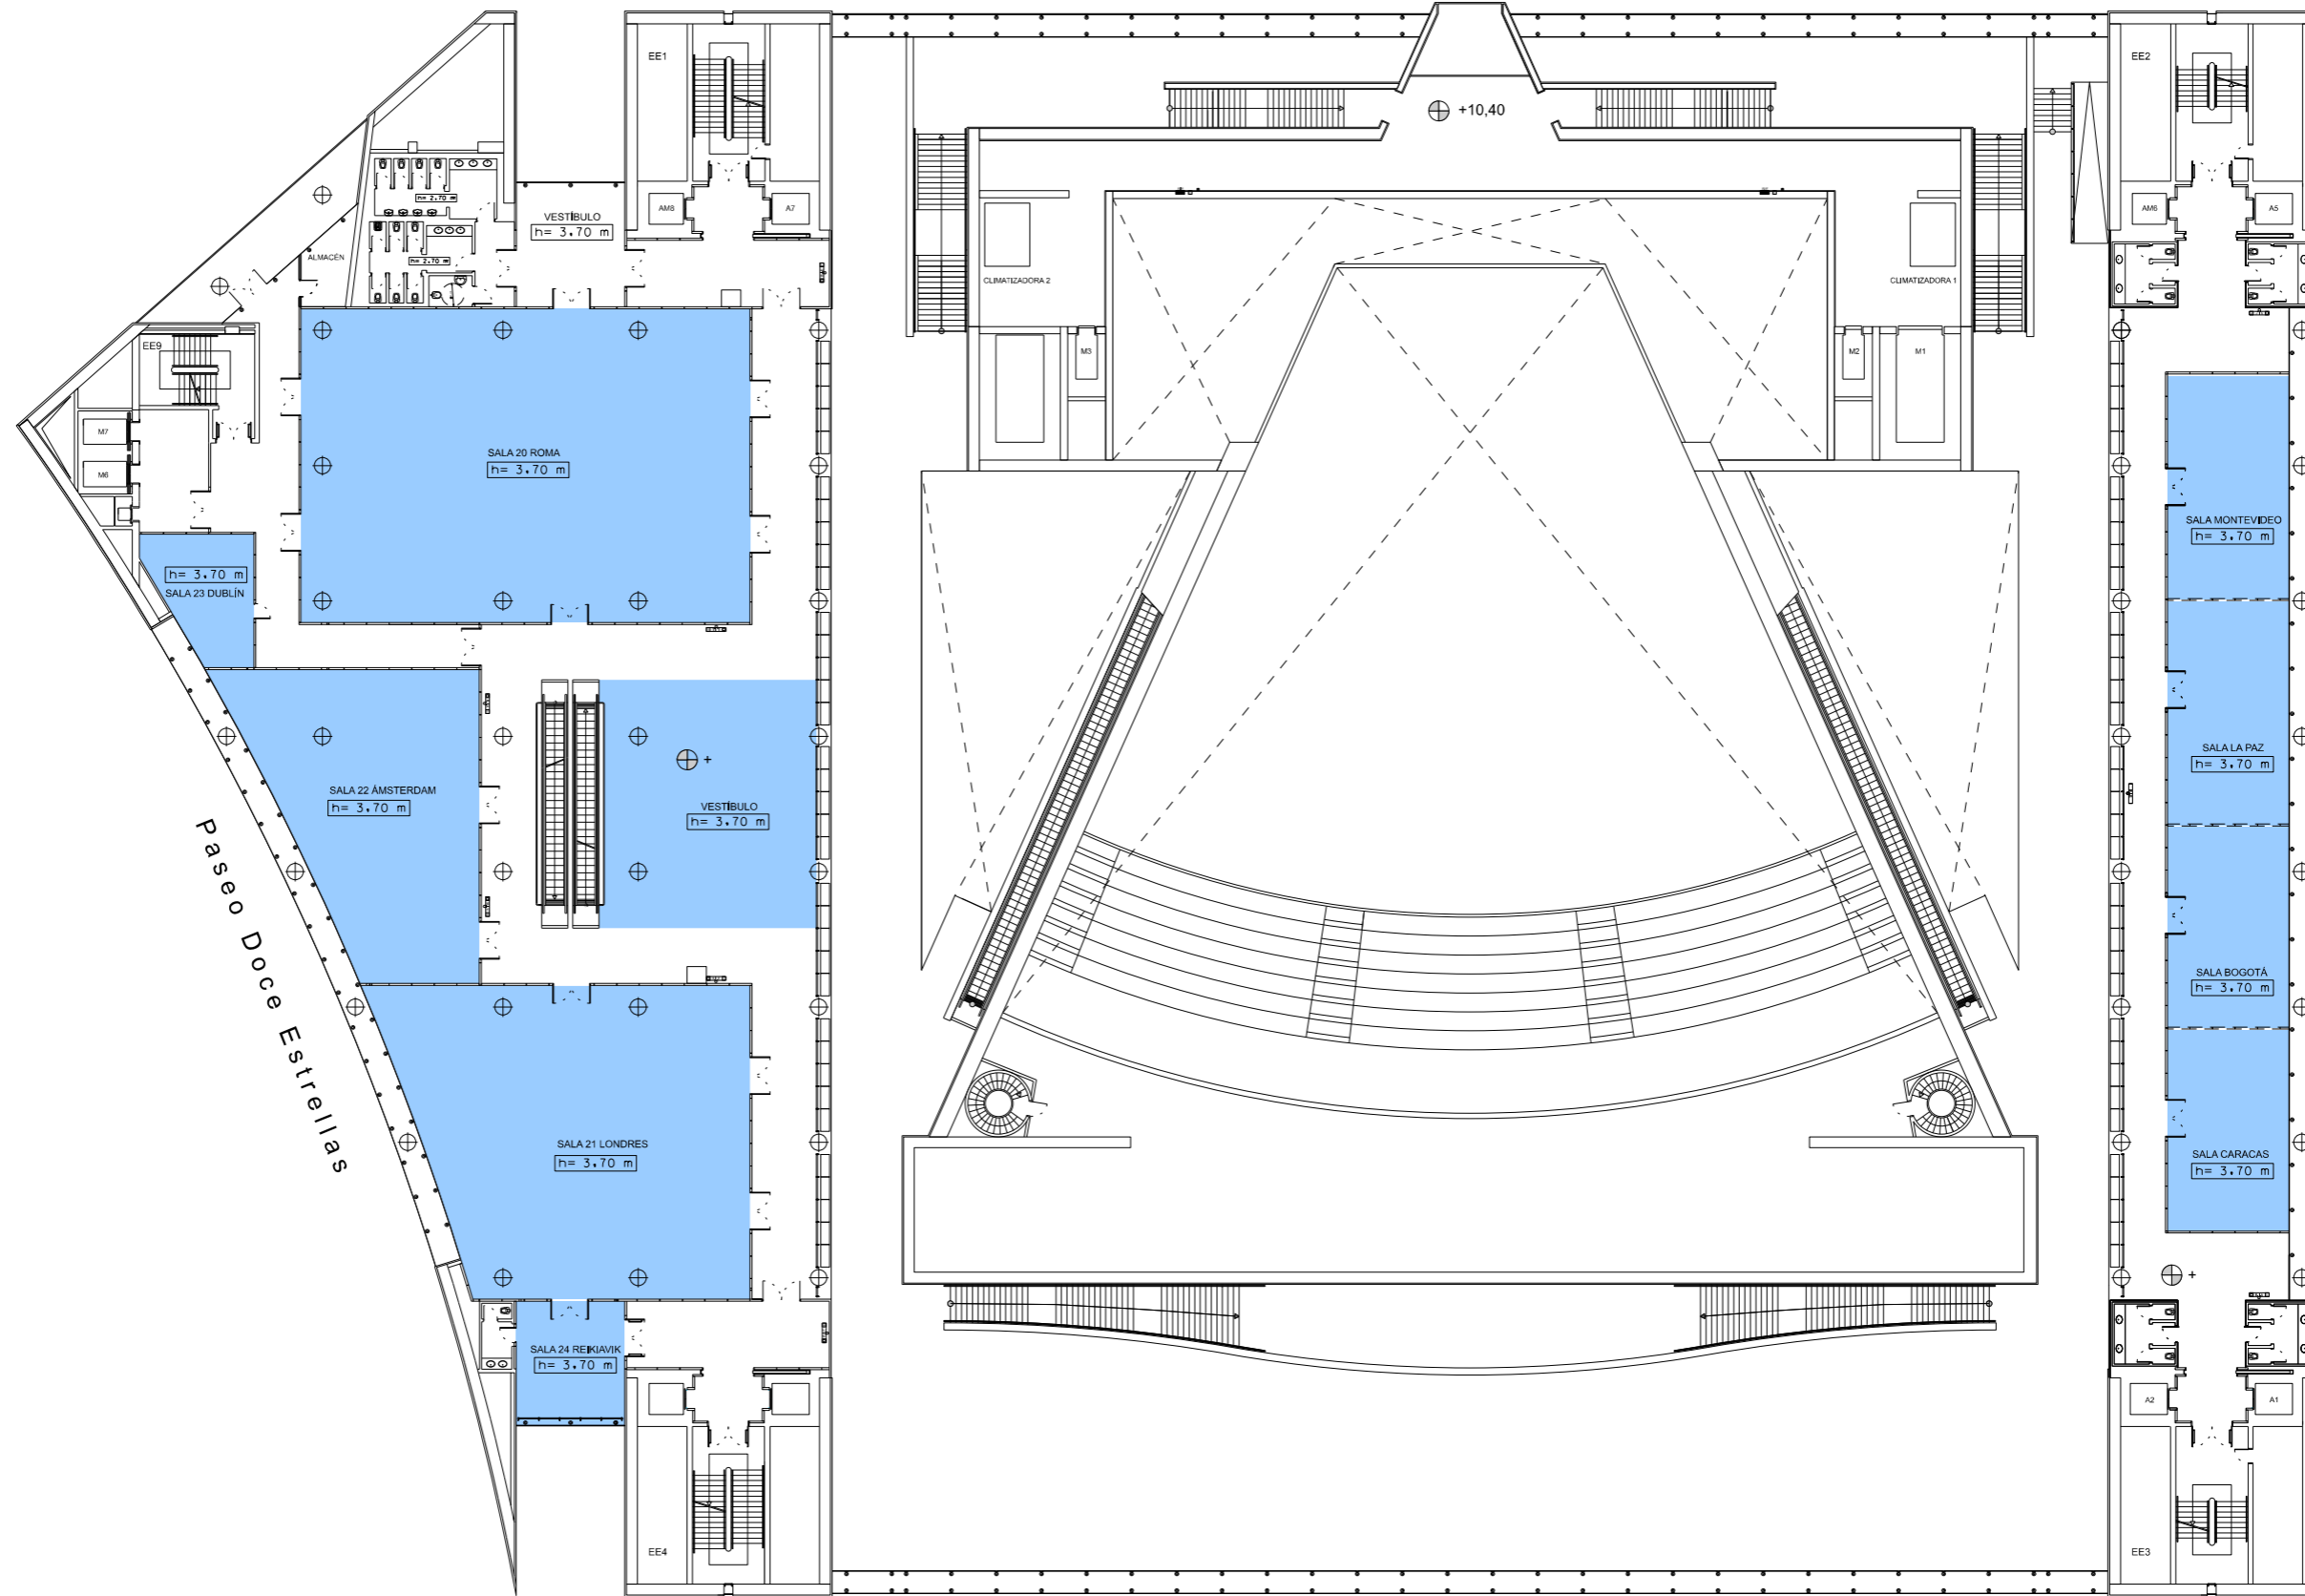

T1

T2

Calle Amberes

Paseo Doce Estrellas

Calle Estrasburgo

Av. Capital de España

T4

T3

Ubicación:
**PALACIO
MUNICIPAL
DE CONGRESOS**

Planta:
2ª

Escala:
1/400
Fecha:
23/04/2020